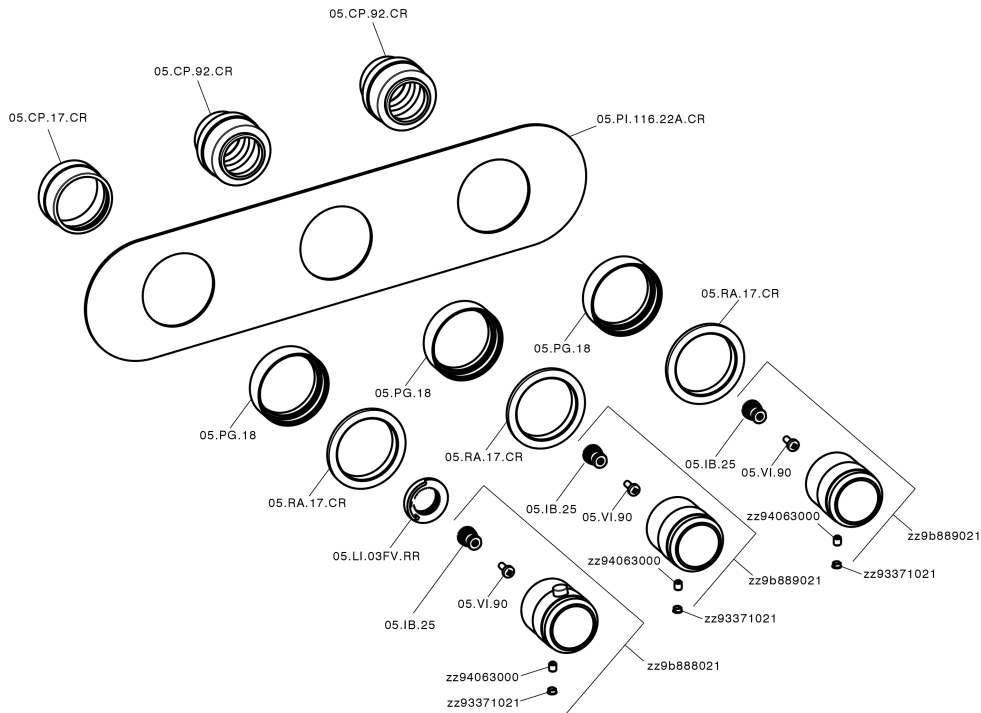

## Parte esterna termo doccia incasso 2 funzioni CHRONOS\_CR01R200

MODELLO **CR01R200**

Parte esterna termo doccia incasso 2 funzioni, per art.ZB01R200

### CARATTERISTICHE

Installazione **Incasso**  
 Parti Incasso necessarie **ZB01R200**

CR01R200

<https://huberitalia.com/parte-esterna-termo-doccia-incasso-2-funzioni-chronos-cr01r200>

**Parte incasso termostatico 2 funzioni INCASSO\_ZB01R200**
**MODELLO ZB01R200**

Parte incasso termostatico 2 funzioni