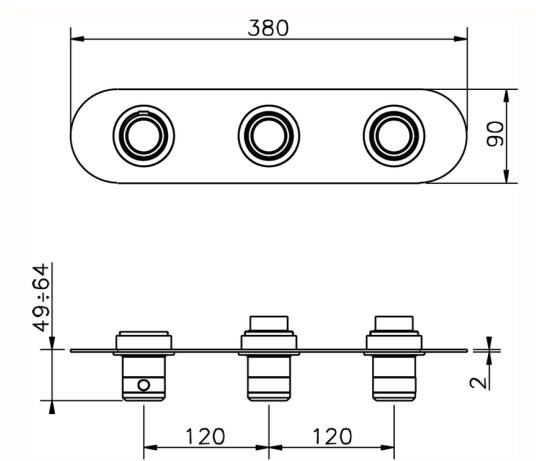

Parte esterna termo doccia incasso 2 funzioni CHRONOS_CR01R200

MODELLO **CR01R200**

Parte esterna termo doccia incasso 2 funzioni, per art.ZB01R200

FINITURE DISPONIBILI

- **21** 21 Cromo
- **2F** 2F Nichel Spazzolato
- **2Q** 2Q Black Titanium

CARATTERISTICHE

Installazione **Incasso**
Parti Incasso necessarie **ZB01R200**

Termostatico

Il Termostatico Huber è il tuo personale gestore dell'acqua che ti aiuta a gestire e controllare acqua ed energia senza sprechi.