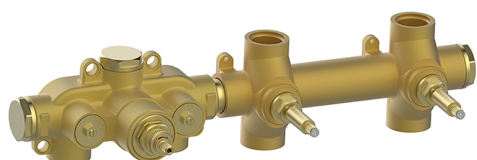

Parte incasso termostatico 2 funzioni INCASSO_ZB01R200

MODELLO ZB01R200

Parte incasso termostatico 2 funzioni

FINITURE DISPONIBILI

04 04 Senza Finitura

CARATTERISTICHE

Installazione **Incasso**

Ricambio Cartuccia **23.51A.HF**

Cartuccia Termostatica HF

Incasso **1**

Termostatico

Il Termostatico Huber è il tuo personale gestore dell'acqua che ti aiuta a gestire e controllare acqua ed energia senza sprechi.

2024-11-21