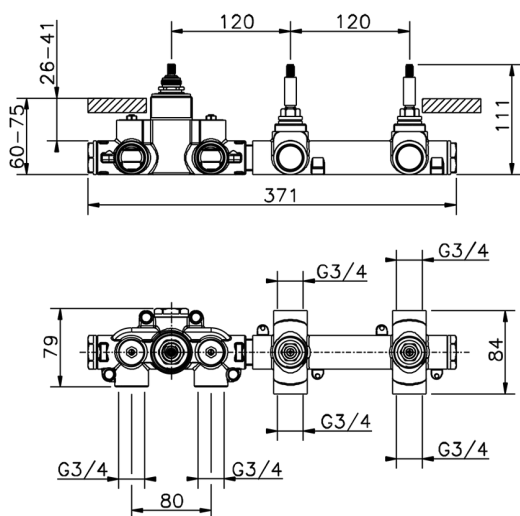

Termostatico

Il Termostatico Huber è il tuo personale gestore dell'acqua che ti aiuta a gestire e controllare acqua ed energia senza sprechi.

2024-11-21