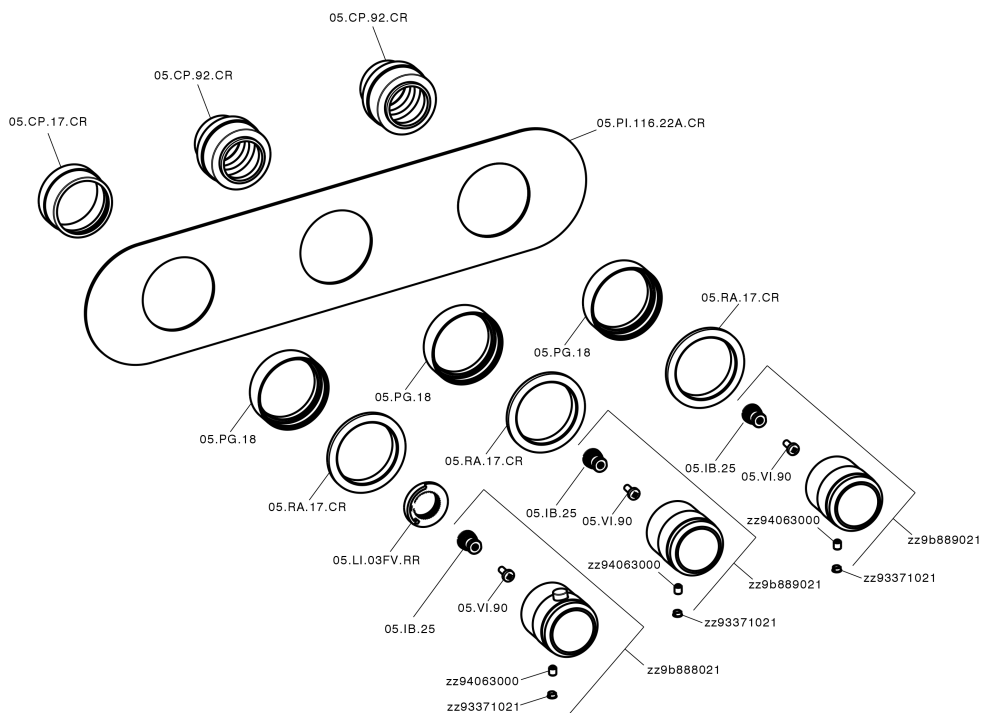

## Parte esterna termo doccia incasso 2 funzioni CHRONOS\_CR01R200

CR01R200

<https://huberitalia.com/parte-esterna-termo-doccia-incasso-2-funzioni-chronos-cr01r200>

## Parte incasso termostatico 2 funzioni INCASSO\_ZB01R200

ZB01R200

<https://huberitalia.com/parte-incasso-termostatico-2-funzioni-incasso-zb01r200>

2024-11-21