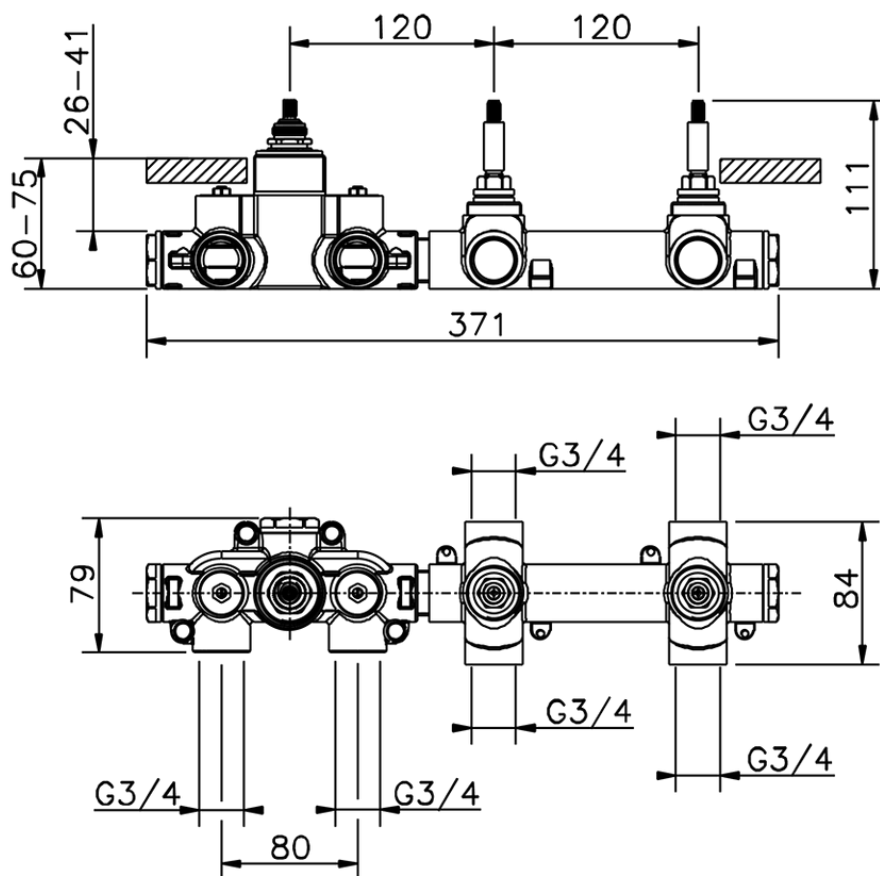

Parte esterna termo doccia incasso 2 funzioni CHRONOS_CR01R200

CR01R200

<https://huberitalia.com/parte-esterna-termo-doccia-incasso-2-funzioni-chronos-cr01r200>

ZB01R200

<https://huberitalia.com/parte-incasso-termostatico-2-funzioni-incasso-zb01r200>