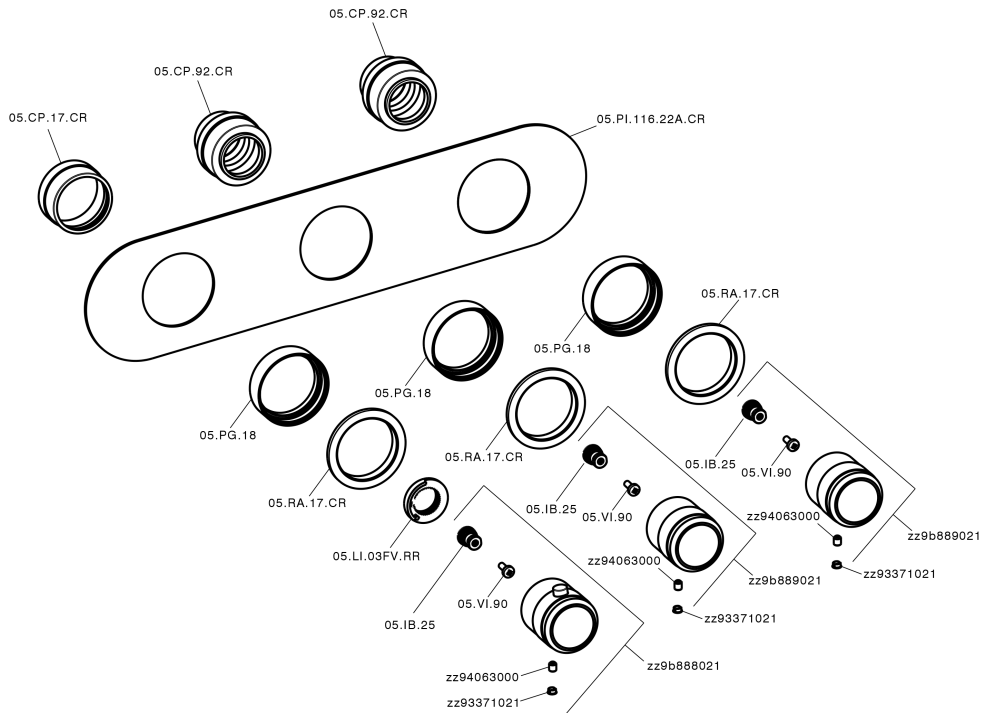

## Parte esterna termo doccia incasso 2 funzioni CHRONOS\_CR01R200

MODELLO **CR01R200**

Parte esterna termo doccia incasso 2 funzioni, per art.ZB01R200

### CARATTERISTICHE

Installazione **Incasso**  
 Parti Incasso necessarie **ZB01R200**

## Parte esterna termo doccia incasso 2 funzioni CHRONOS\_CR01R200

CR01R200

<https://huberitalia.com/parte-esterna-termo-doccia-incasso-2-funzioni-chronos-cr01r200>