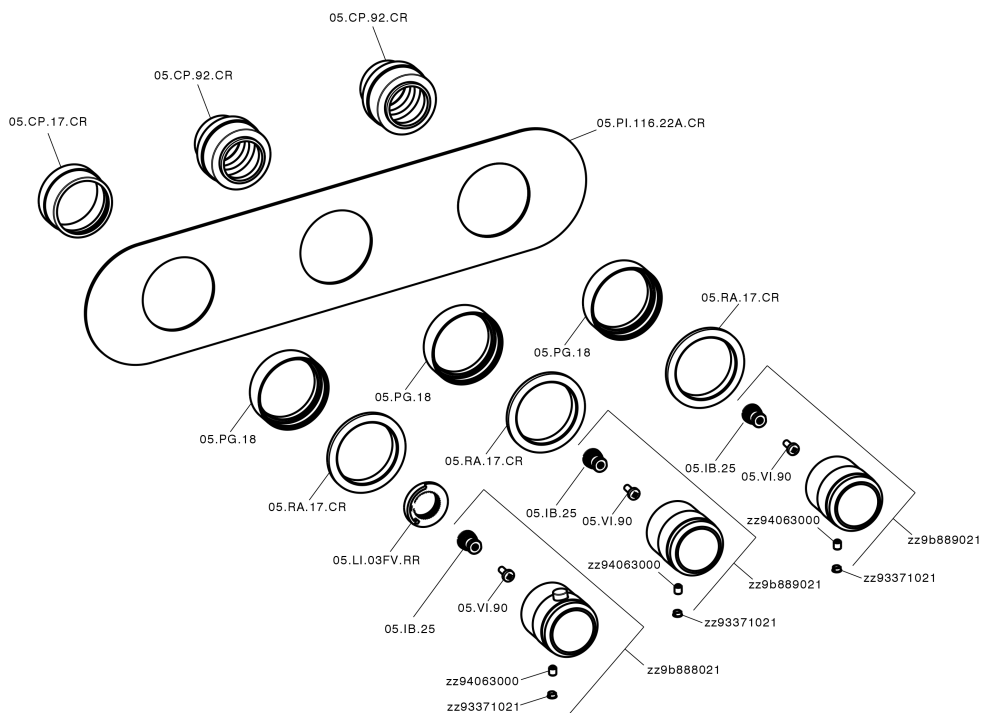

Parte esterna termo doccia incasso 2 funzioni CHRONOS_CR01R200

CR01R200

<https://huberitalia.com/parte-esterna-termo-doccia-incasso-2-funzioni-chronos-cr01r200>

Parte incasso termostatico 2 funzioni INCASSO_ZB01R200

ZB01R200

<https://huberitalia.com/parte-incasso-termostatico-2-funzioni-incasso-zb01r200>

2024-11-23