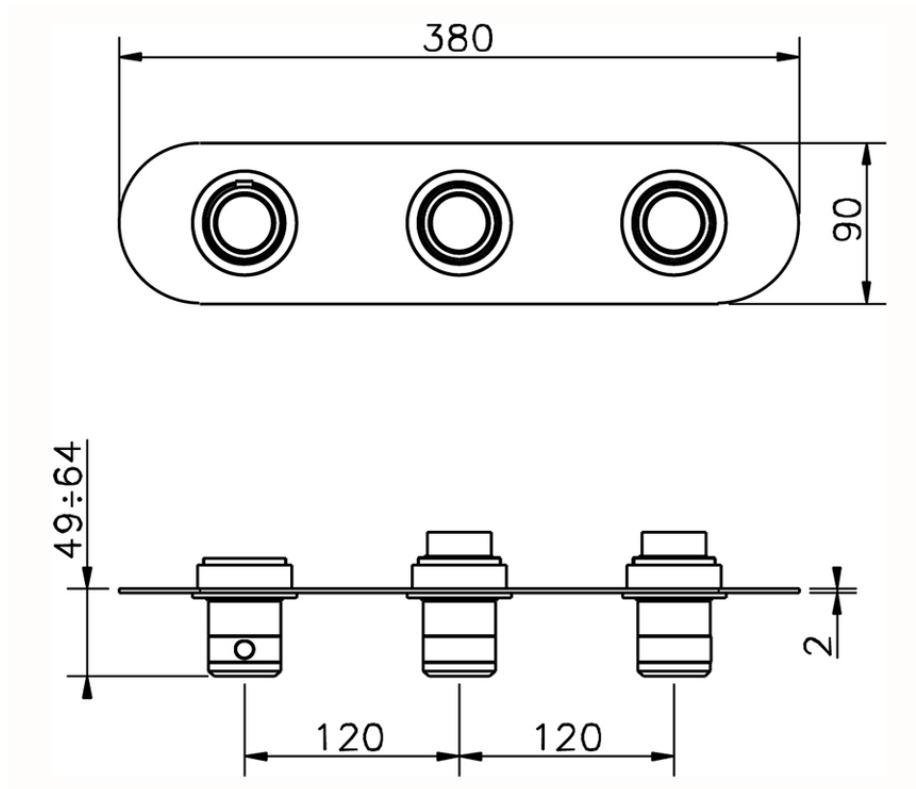

Parte esterna termo doccia incasso 2 funzioni CHRONOS_CR01R200

CR01R200

<https://huberitalia.com/parte-esterna-termo-doccia-incasso-2-funzioni-chronos-cr01r200>

ZB01R200

<https://huberitalia.com/parte-incasso-termostatico-2-funzioni-incasso-zb01r200>