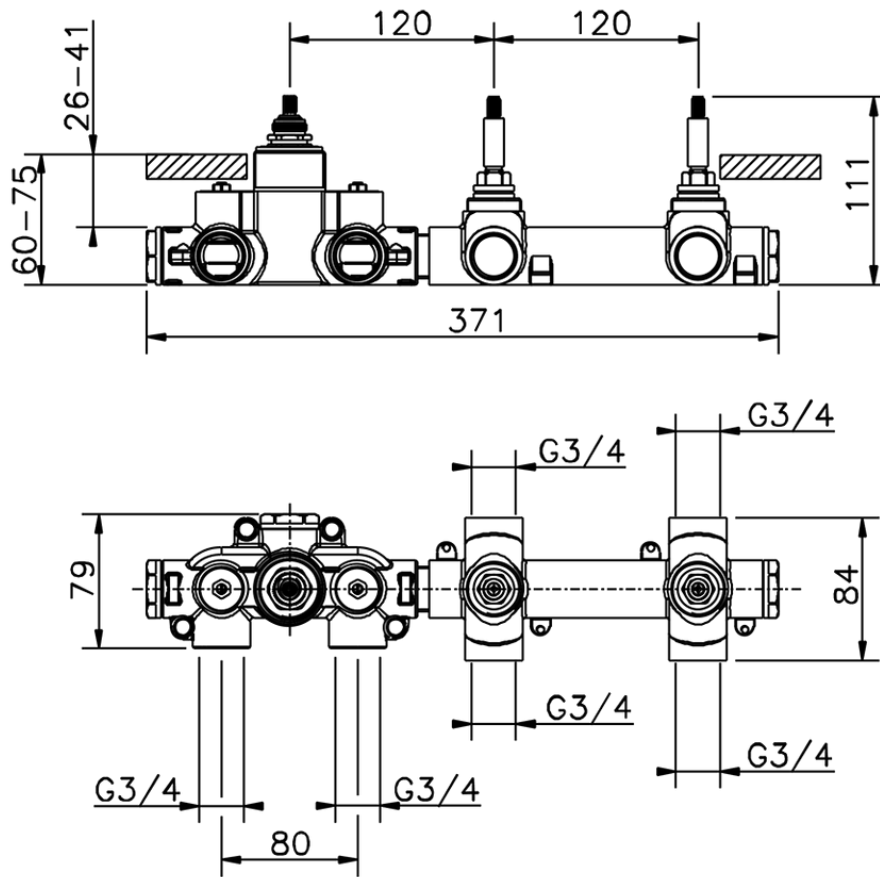

Parte esterna termo doccia incasso 2 funzioni CHRONOS_CR01R200

CR01R200

<https://huberitalia.com/parte-esterna-termo-doccia-incasso-2-funzioni-chronos-cr01r200>

ZB01R200

<https://huberitalia.com/parte-incasso-termostatico-2-funzioni-incasso-zb01r200>