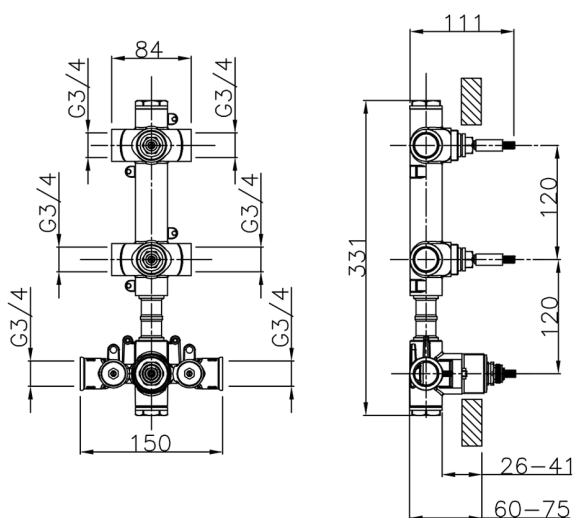

Parte esterna termo doccia incasso 2 funzioni CHRONOS_CR01V200

MODELLO **CR01V200**

Parte esterna termo doccia incasso 2 funzioni, per art ZB01V200

FINITURE DISPONIBILI

-  **21** 21 Cromo
-  **2F** 2F Nichel Spazzolato
-  **2Q** 2Q Black Titanium

Parte esterna termo doccia incasso 2 funzioni CHRONOS_CR01V200

CR01V200

<https://www.huberitalia.com/parte-esterna-termo-doccia-incasso-2-funzioni-chronos-cr01v200>

Parte incasso termostatico doccia 2 funzioni INCASSO_ZB01V200

MODELLO **ZB01V200**

Parte incasso termostatico doccia 2 funzioni

FINITURE DISPONIBILI

CARATTERISTICHE

| | |
|----------------------------------|------------------|
| Installazione | Incasso |
| Ricambio Cartuccia | 23.51A.HF |
| Cartuccia Termostatica HF | |
| Incasso | 1 |