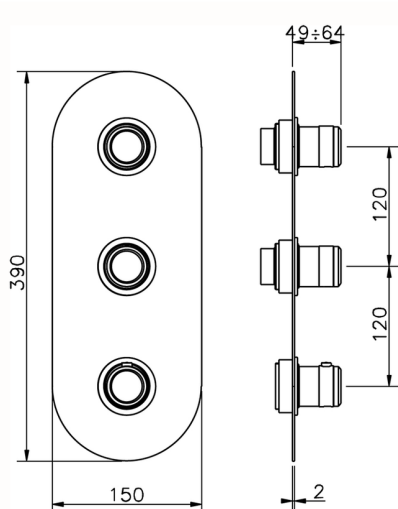

Parte esterna termo doccia incasso 2 funzioni CHRONOS_CR01V200

MODELLO **CR01V200**

Parte esterna termo doccia incasso 2 funzioni, per art ZB01V200

FINITURE DISPONIBILI

-  **21** 21 Cromo
-  **2F** 2F Nichel Spazzolato
-  **2Q** 2Q Black Titanium

Parte esterna termo doccia incasso 2 funzioni CHRONOS_CR01V200

CR01V200

<https://www.huberitalia.com/parte-esterna-termo-doccia-incasso-2-funzioni-chronos-cr01v200>

Parte incasso termostatico doccia 2 funzioni INCASSO_ZB01V200

MODELLO **ZB01V200**

Parte incasso termostatico doccia 2 funzioni

FINITURE DISPONIBILI

CARATTERISTICHE

| | |
|----------------------------------|------------------|
| Installazione | Incasso |
| Ricambio Cartuccia | 23.51A.HF |
| Cartuccia Termostatica HF | |
| Incasso | 1 |