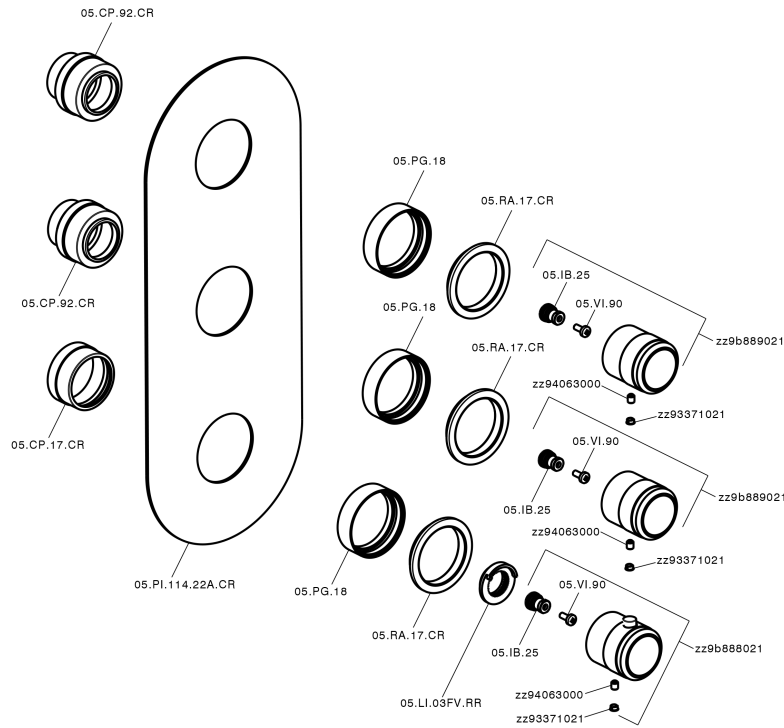

Parte esterna termo doccia incasso 2 funzioni CHRONOS_CR01V200

MODELLO **CR01V200**

Parte esterna termo doccia incasso 2 funzioni, per art ZB01V200

FINITURE DISPONIBILI

-  **21** 21 Cromo
-  **2F** 2F Nichel Spazzolato
-  **2Q** 2Q Black Titanium

CARATTERISTICHE

Installazione **Incasso**
 Parti Incasso necessarie **ZB01V200**

Termostatico

Il Termostatico Huber è il tuo personale gestore dell'acqua che ti aiuta a gestire e controllare acqua ed energia senza sprechi.

Parte esterna termo doccia incasso 2 funzioni CHRONOS_CR01V200

CR01V200

<https://www.huberitalia.com/parte-esterna-termo-doccia-incasso-2-funzioni-chronos-cr01v200>

Parte incasso termostatico doccia 2 funzioni INCASSO_ZB01V200

MODELLO **ZB01V200**

Parte incasso termostatico doccia 2 funzioni

FINITURE DISPONIBILI

CARATTERISTICHE

| | |
|----------------------------------|------------------|
| Installazione | Incasso |
| Ricambio Cartuccia | 23.51A.HF |
| Cartuccia Termostatica HF | |
| Incasso | 1 |