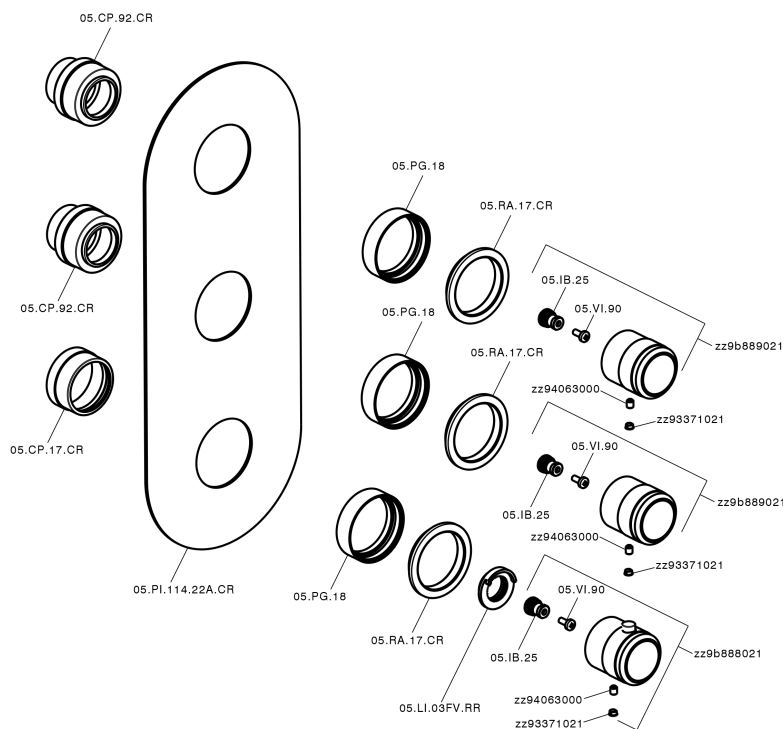

## Parte esterna termo doccia incasso 2 funzioni CHRONOS\_CR01V200

CR01V200

<https://www.huberitalia.com/parte-esterna-termo-doccia-incasso-2-funzioni-chronos-cr01v200>

Parte incasso termostatico doccia 2 funzioni INCASSO\_ZB01V200

ZB01V200

<https://www.huberitalia.com/parte-incasso-termostatico-doccia-2-funzioni-incasso-zb01v200>

2024-12-22