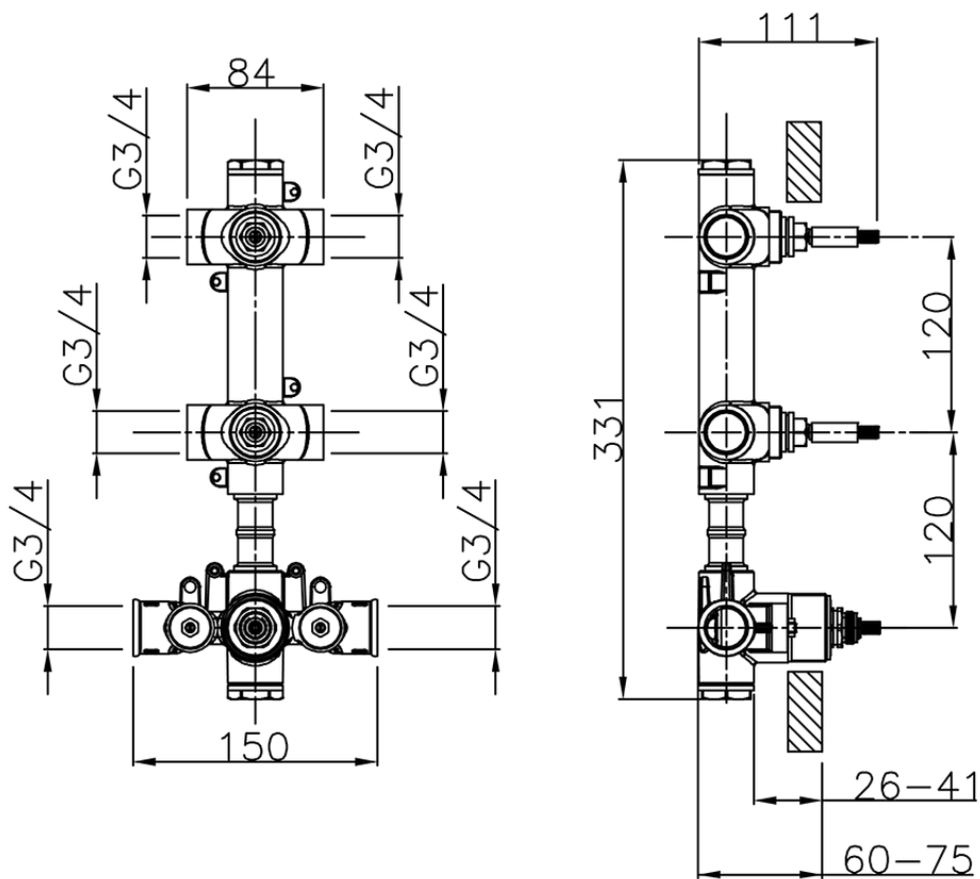

Parte esterna termo doccia incasso 2 funzioni CHRONOS_CR01V200

CR01V200

<https://www.huberitalia.com/parte-esterna-termo-doccia-incasso-2-funzioni-chronos-cr01v200>

ZB01V200

<https://www.huberitalia.com/parte-incasso-termostatico-doccia-2-funzioni-incasso-zb01v200>