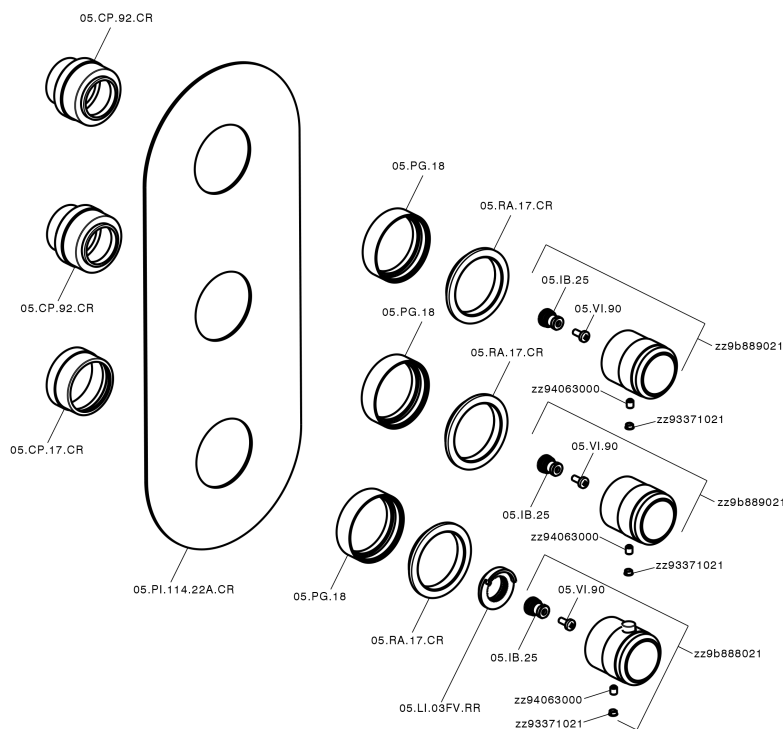

## Parte esterna termo doccia incasso 2 funzioni CHRONOS\_CR01V200

MODELLO **CR01V200**

Parte esterna termo doccia incasso 2 funzioni, per art ZB01V200

### CARATTERISTICHE

Installazione **Incasso**  
 Parti Incasso necessarie **ZB01V200**

## Parte esterna termo doccia incasso 2 funzioni CHRONOS\_CR01V200

CR01V200

<https://www.huberitalia.com/parte-esterna-termo-doccia-incasso-2-funzioni-chronos-cr01v200>

## Parte incasso termostatico doccia 2 funzioni INCASSO\_ZB01V200

MODELLO **ZB01V200**

Parte incasso termostatico doccia 2 funzioni

FINITURE DISPONIBILI

CARATTERISTICHE

Installazione	<b>Incasso</b>
Ricambio Cartuccia	<b>23.51A.HF</b>
<b>Cartuccia Termostatica HF</b>	
Incasso	<b>1</b>