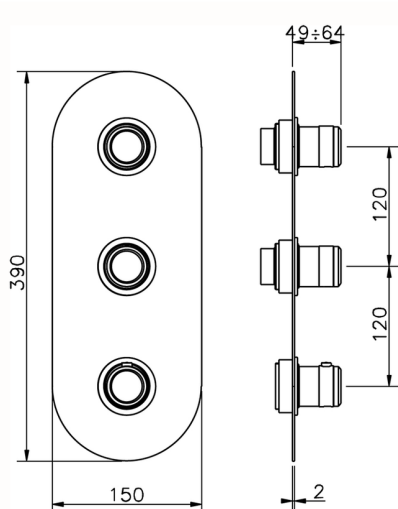

CARATTERISTICHE

Installazione **Incasso**
Parti Incasso necessarie **ZB01V200**

Termostatico

Il Termostatico Huber è il tuo personale gestore dell'acqua che ti aiuta a gestire e controllare acqua ed energia senza sprechi.