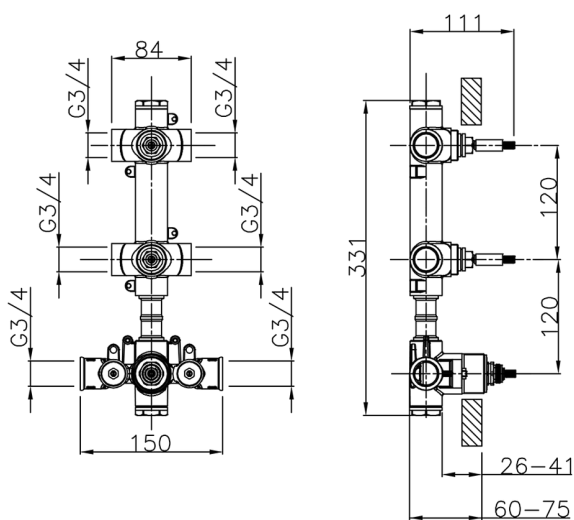

## Parte incasso termostatico doccia 2 funzioni INCASSO\_ZB01V200

MODELLO **ZB01V200**

Parte incasso termostatico doccia 2 funzioni

FINITURE DISPONIBILI

CARATTERISTICHE

Installazione	<b>Incasso</b>
Ricambio Cartuccia	<b>23.51A.HF</b>
<b>Cartuccia Termostatica HF</b>	
Incasso	<b>1</b>