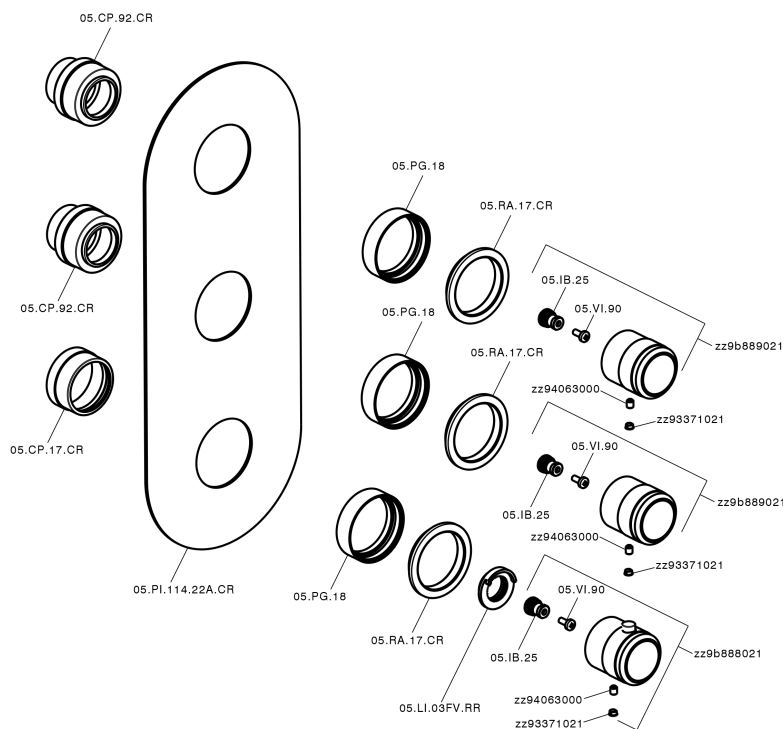

Parte esterna termo doccia incasso 2 funzioni CHRONOS_CR01V200

CR01V200

<https://www.huberitalia.com/parte-esterna-termo-doccia-incasso-2-funzioni-chronos-cr01v200>

Parte incasso termostatico doccia 2 funzioni INCASSO_ZB01V200

ZB01V200

<https://www.huberitalia.com/parte-incasso-termostatico-doccia-2-funzioni-incasso-zb01v200>

2024-12-22