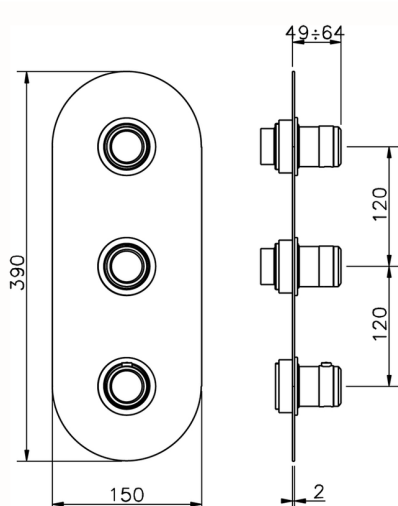

Parte esterna termo doccia incasso 2 funzioni CHRONOS_CR01V200

MODELLO **CR01V200**

Parte esterna termo doccia incasso 2 funzioni, per art ZB01V200

FINITURE DISPONIBILI

-  **21** 21 Cromo
-  **2F** 2F Nichel Spazzolato
-  **2Q** 2Q Black Titanium

Parte esterna termo doccia incasso 2 funzioni CHRONOS_CR01V200

CR01V200

<https://www.huberitalia.com/parte-esterna-termo-doccia-incasso-2-funzioni-chronos-cr01v200>

Parte incasso termostatico doccia 2 funzioni INCASSO_ZB01V200

MODELLO **ZB01V200**

Parte incasso termostatico doccia 2 funzioni

FINITURE DISPONIBILI

CARATTERISTICHE

Installazione	Incasso
Ricambio Cartuccia	23.51A.HF
Cartuccia Termostatica HF	
Incasso	1

Termostatico

Il Termostatico Huber è il tuo personale gestore dell'acqua che ti aiuta a gestire e controllare acqua ed energia senza sprechi.