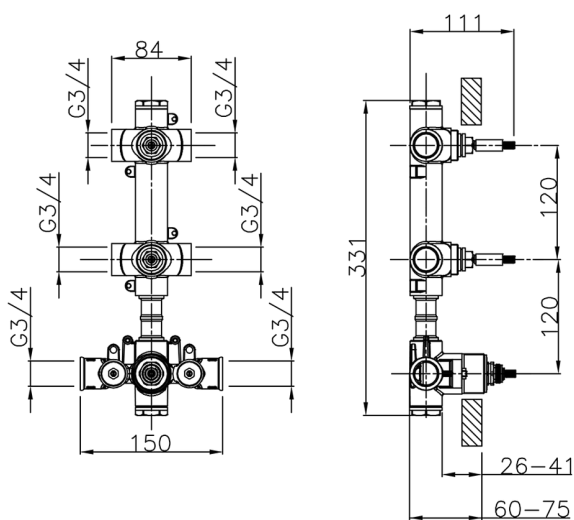

Parte esterna termo doccia incasso 2 funzioni CHRONOS_CR01V200

MODELLO **CR01V200**

Parte esterna termo doccia incasso 2 funzioni, per art ZB01V200

FINITURE DISPONIBILI

-  **21** 21 Cromo
-  **2F** 2F Nichel Spazzolato
-  **2Q** 2Q Black Titanium

Parte esterna termo doccia incasso 2 funzioni CHRONOS_CR01V200

CR01V200

<https://www.huberitalia.com/parte-esterna-termo-doccia-incasso-2-funzioni-chronos-cr01v200>

Parte incasso termostatico doccia 2 funzioni INCASSO_ZB01V200

MODELLO **ZB01V200**

Parte incasso termostatico doccia 2 funzioni

FINITURE DISPONIBILI

CARATTERISTICHE

Installazione	Incasso
Ricambio Cartuccia	23.51A.HF
Cartuccia Termostatica HF	
Incasso	1

Termostatico

Il Termostatico Huber è il tuo personale gestore dell'acqua che ti aiuta a gestire e controllare acqua ed energia senza sprechi.