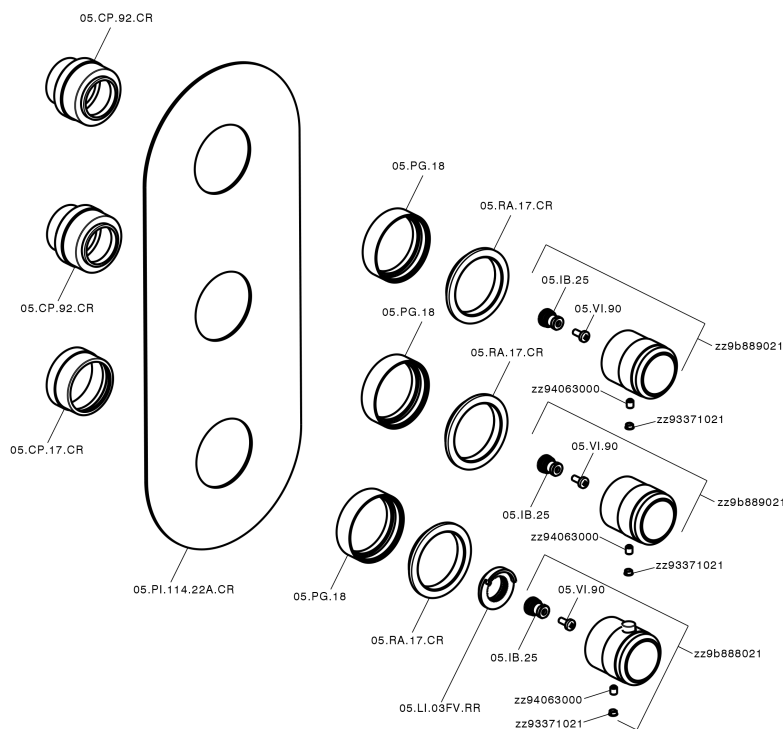

Parte esterna termo doccia incasso 2 funzioni CHRONOS_CR01V200

MODELLO **CR01V200**

Parte esterna termo doccia incasso 2 funzioni, per art ZB01V200

FINITURE DISPONIBILI

-  **21** 21 Cromo
-  **2F** 2F Nichel Spazzolato
-  **2Q** 2Q Black Titanium

CARATTERISTICHE

Installazione **Incasso**
 Parti Incasso necessarie **ZB01V200**

Termostatico

Il Termostatico Huber è il tuo personale gestore dell'acqua che ti aiuta a gestire e controllare acqua ed energia senza sprechi.

Parte esterna termo doccia incasso 2 funzioni CHRONOS_CR01V200

CR01V200

<https://www.huberitalia.com/parte-esterna-termo-doccia-incasso-2-funzioni-chronos-cr01v200>

Parte incasso termostatico doccia 2 funzioni INCASSO_ZB01V200

MODELLO **ZB01V200**

Parte incasso termostatico doccia 2 funzioni

FINITURE DISPONIBILI

CARATTERISTICHE

Installazione	Incasso
Ricambio Cartuccia	23.51A.HF
Cartuccia Termostatica HF	
Incasso	1

Termostatico

Il Termostatico Huber è il tuo personale gestore dell'acqua che ti aiuta a gestire e controllare acqua ed energia senza sprechi.