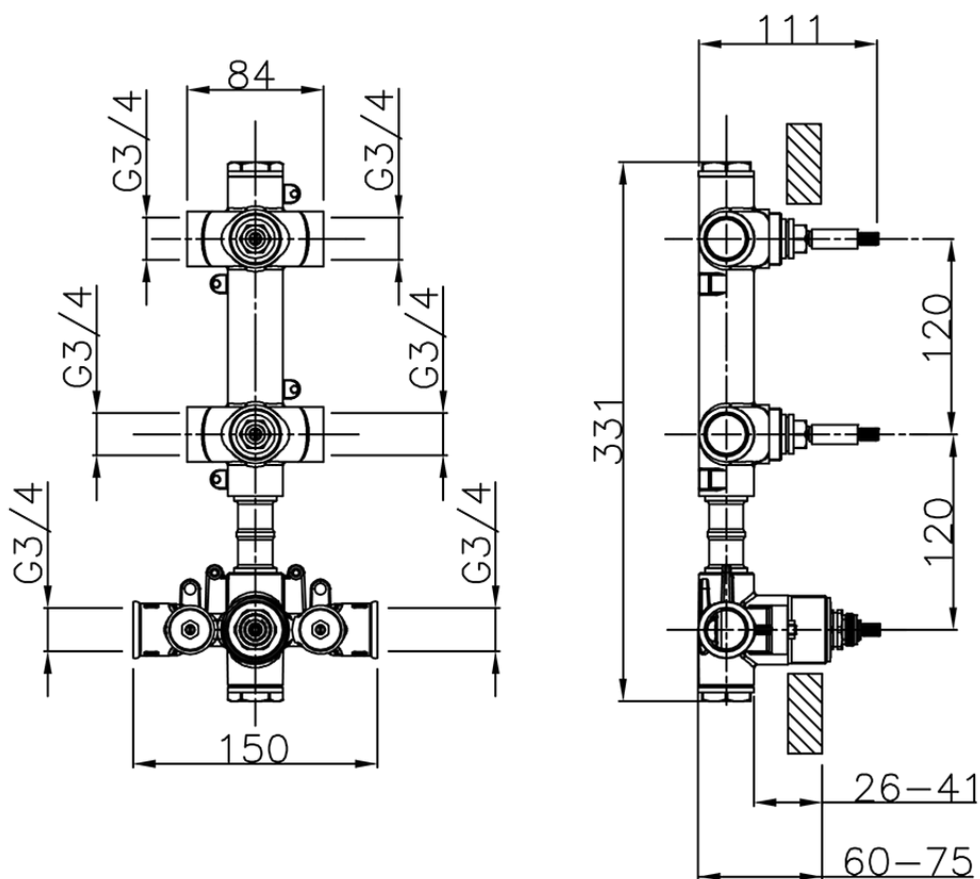

Parte esterna termo doccia incasso 2 funzioni CHRONOS_CR01V200

CR01V200

<https://www.huberitalia.com/parte-esterna-termo-doccia-incasso-2-funzioni-chronos-cr01v200>

ZB01V200

<https://www.huberitalia.com/parte-incasso-termostatico-doccia-2-funzioni-incasso-zb01v200>