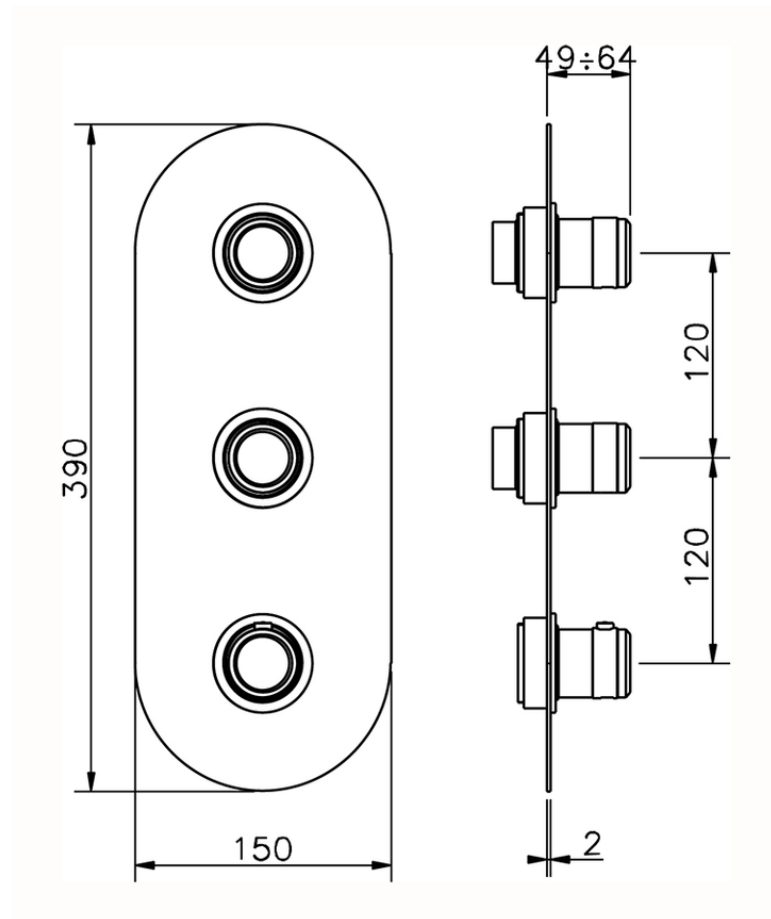

Parte esterna termo doccia incasso 2 funzioni CHRONOS_CR01V200

CR01V200

<https://www.huberitalia.com/parte-esterna-termo-doccia-incasso-2-funzioni-chronos-cr01v200>

ZB01V200

<https://www.huberitalia.com/parte-incasso-termostatico-doccia-2-funzioni-incasso-zb01v200>