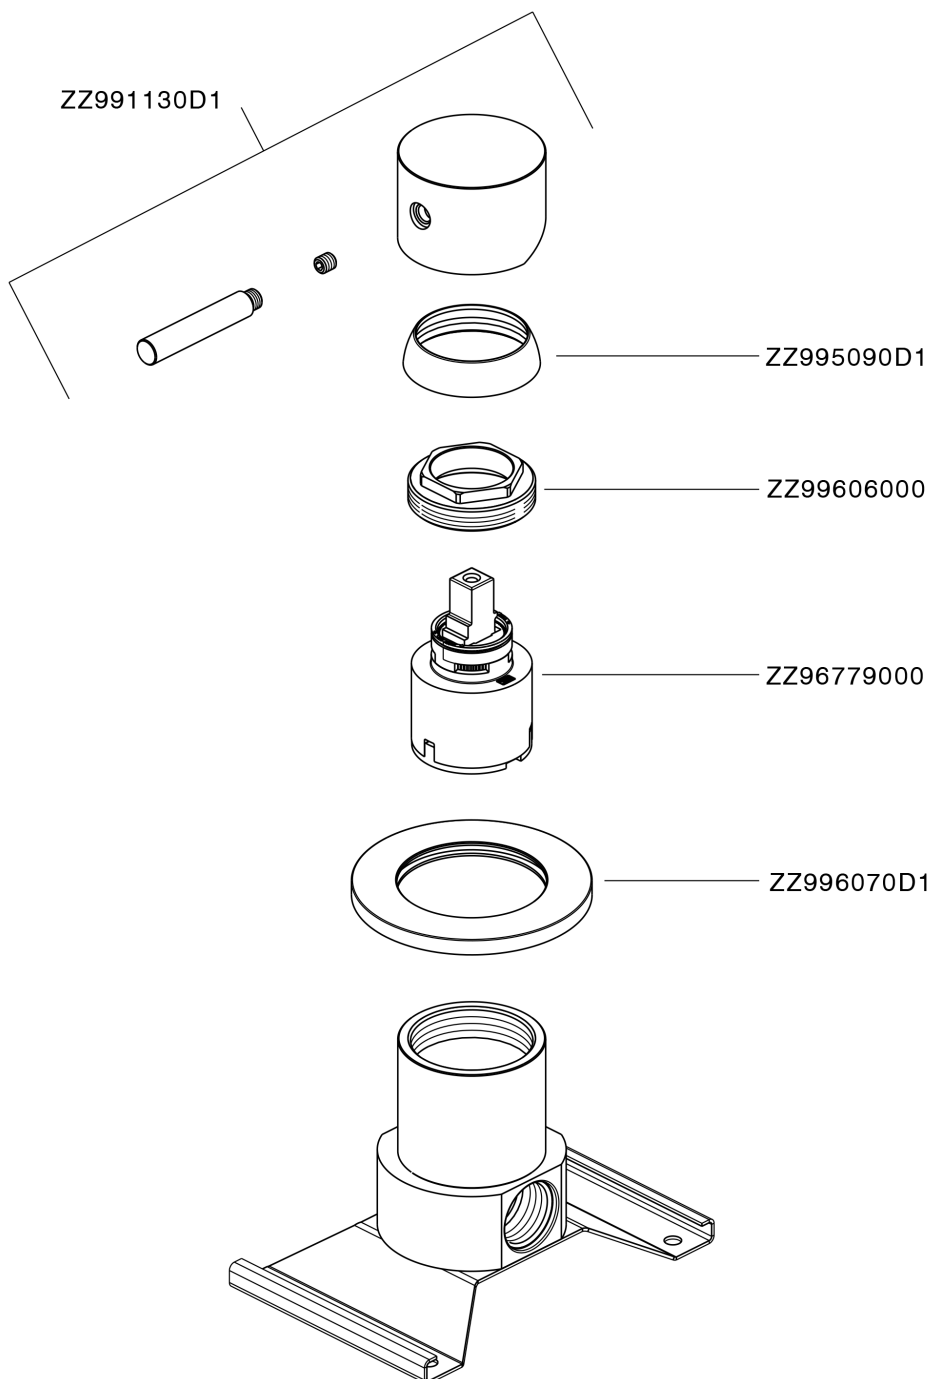

Miscelatore monocomando doccia incasso LYNOX_LX000304

MODELLO **LX000304**

Miscelatore monocomando doccia incasso, completo di parte incasso, Inox AISI 316L

FINITURE DISPONIBILI

D1 D1 Inox Spazzolato

CARATTERISTICHE

Ricambio Cartuccia **ZZ96779000**

Cartuccia Monocomando 35 mm

Installazione **Incasso**

Miscelatore monocomando doccia incasso LYNOX_LX000304

LX000304

<https://huberitalia.com/miscelatore-monocomando-doccia-incasso-lynox-lx000304>