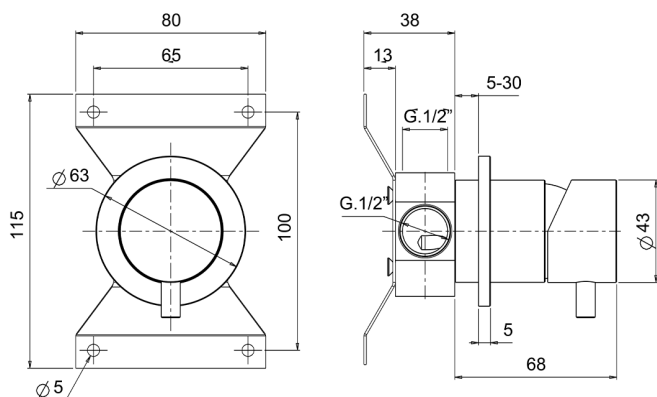

Miscelatore monocomando doccia incasso LYNOX_LX000304

MODELLO **LX000304**

Miscelatore monocomando doccia incasso, completo di parte incasso, Inox AISI 316L

FINITURE DISPONIBILI

D1 D1 Inox Spazzolato

CARATTERISTICHE

Ricambio Cartuccia **ZZ96779000**

Cartuccia Monocomando 35 mm

Installazione **Incasso**

Miscelatore monocomando doccia incasso LYNOX_LX000304

LX000304

<https://huberitalia.com/miscelatore-monocomando-doccia-incasso-lynox-lx000304>