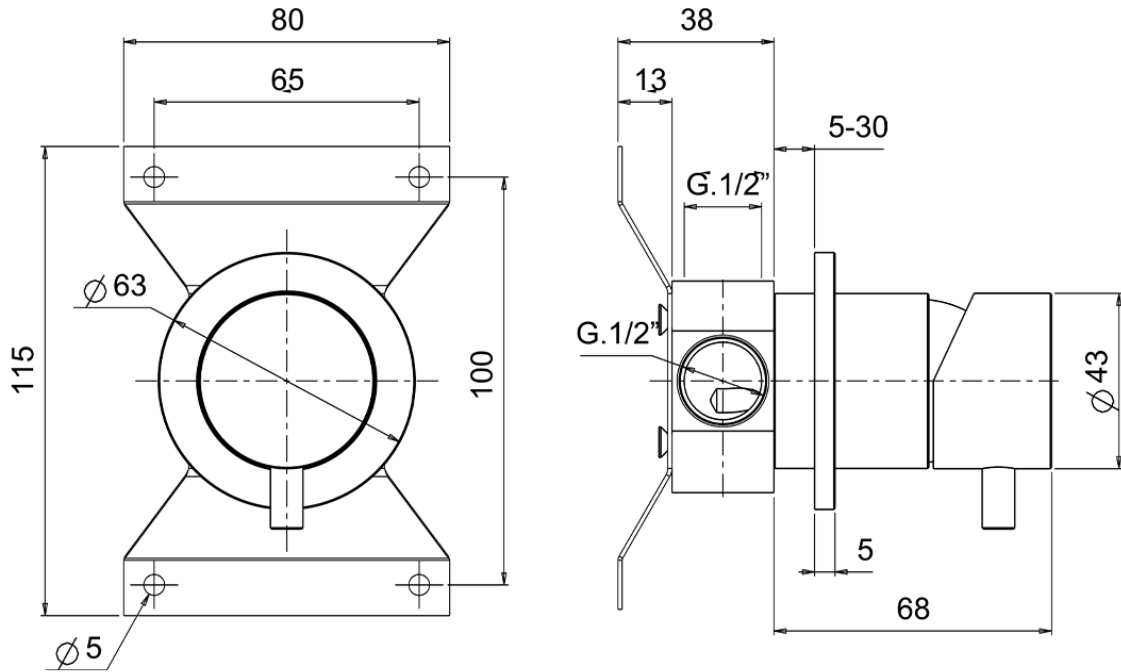

Miscelatore monocomando doccia incasso LYNOX\_LX000304

LX000304

<https://huberitalia.com/miscelatore-monocomando-doccia-incasso-lynox-lx000304>

2024-11-21