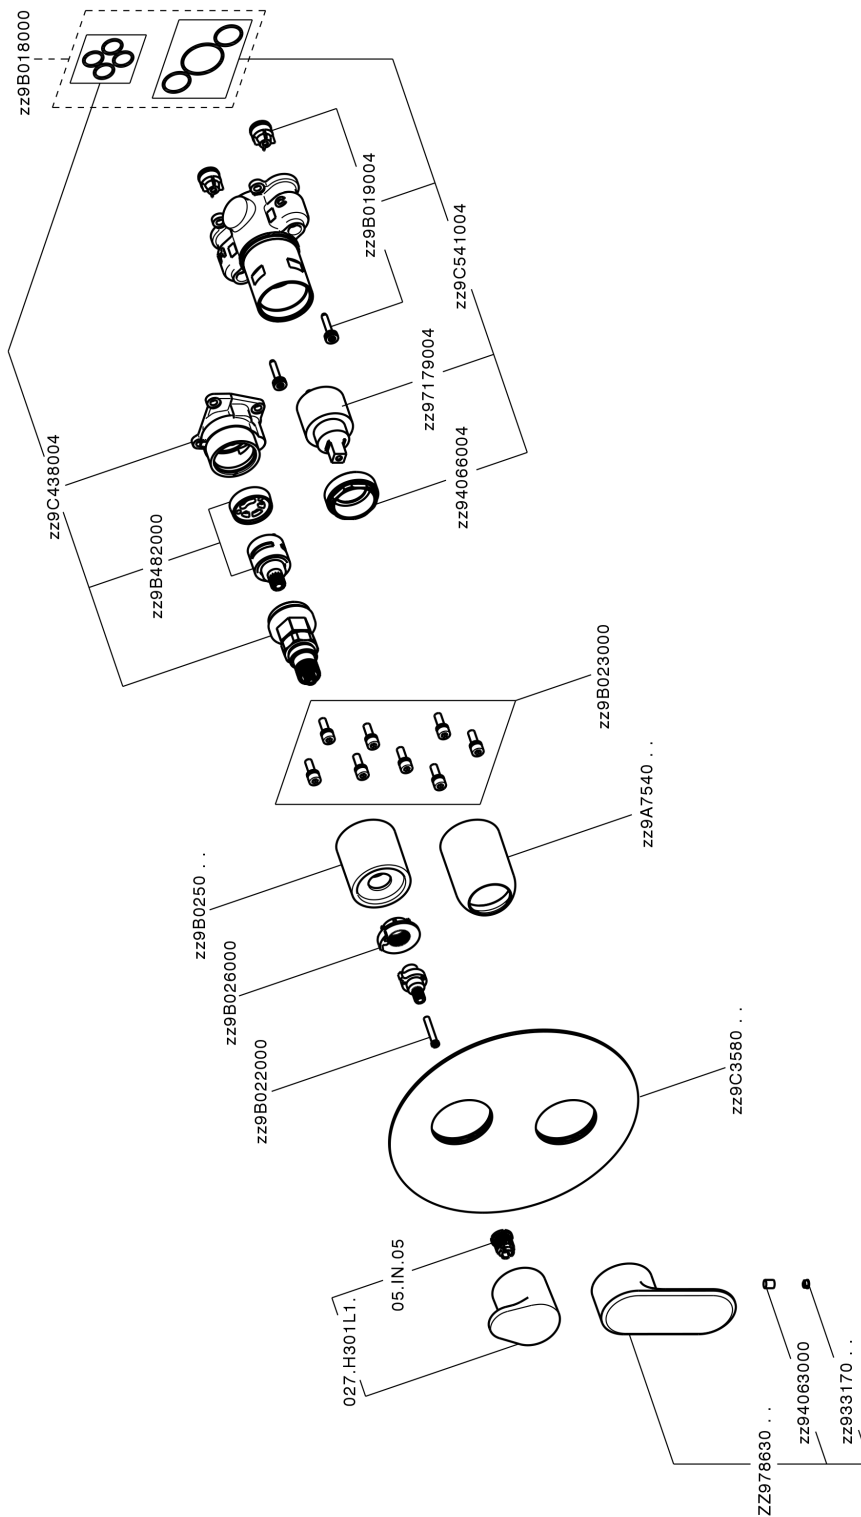

Completo Monocomando per One-Box ONE BOX_LY0BM030

MODELLO **LY0BM030**

Completo Monocomando per One-Box, con deviatore 2-3 uscite, profondità minima di installazione 67 mm, senza parte incasso, per art. ZB00B030-ZB00B031

FINITURE DISPONIBILI

-  **21** 21 Cromo
-  **2B** 2B Nichel Lucido
-  **2F** 2F Nichel Spazzolato
-  **40** 40 Nero Opaco
-  **4Q** 4Q Bianco Opaco

CARATTERISTICHE

Ricambio Cartuccia **ZZ97179000**

Cartuccia Monocomando 35 mm

Installazione **Incasso**

Parti Incasso necessarie **ZB00B031**

ZB00B030

Completo Monocomando per One-Box ONE BOX_LY0BM030

LY0BM030

<https://www.huberitalia.com/completo-monocomando-per-one-box-one-box-ly0bm030>

One-Box Universale per incasso ONE BOX_ZB00B031

MODELLO **ZB00B031**

One-Box Universale per incasso, per termostatico o monocomando 1 o 2 o 3 uscite, senza parte esterna, con silenziosi, con guarnizione per sigillatura