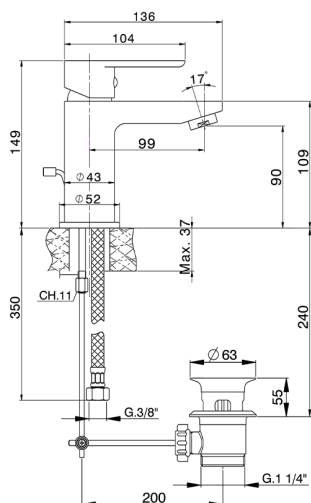

## Miscelatore monocomando lavabo EnergySave SATURNO\_SN000515

MODELLO **SN000515**

Miscelatore monocomando lavabo EnergySave, con scarico automatico 1"1/4, flex inox G.3/8"

FINITURE DISPONIBILI

**21** 21 Cromo

CARATTERISTICHE

Ricambio Cartuccia **ZZ9B899000**

**Cartuccia Monocomando 35 mm**