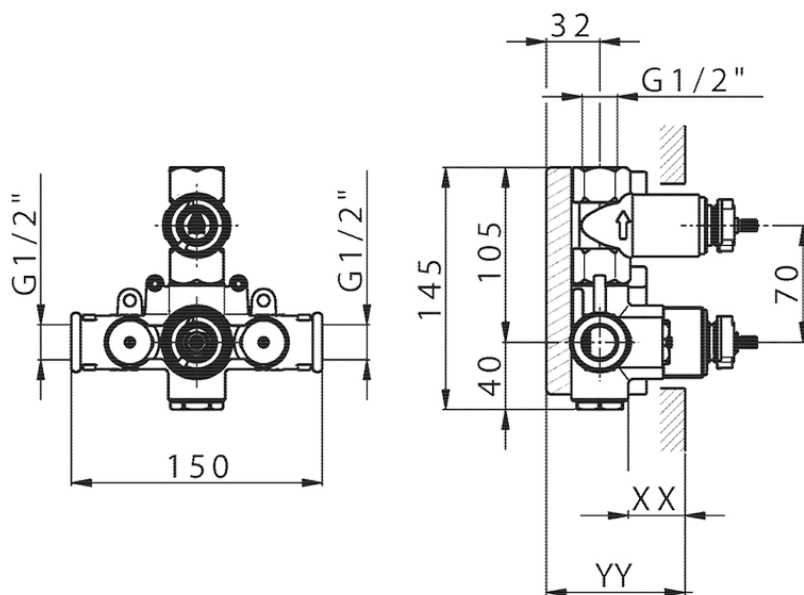

## Parte esterna termostatico doccia incasso 1 uscita THERMO\_LY007300

LY007300

<https://www.huberitalia.com/parte-esterna-termostatico-doccia-incasso-1-uscita-thermo-ly007300>

## Piastra/Plate/Plaque/Platte/Placa

2-3mm: XX 25-40 YY 76-91

10 mm: XX 16-31 YY 65-80

ZB007301

<https://www.huberitalia.com/parte-incasso-termostatico-doccia-1-uscita-incasso-zb007301>

2024-12-22