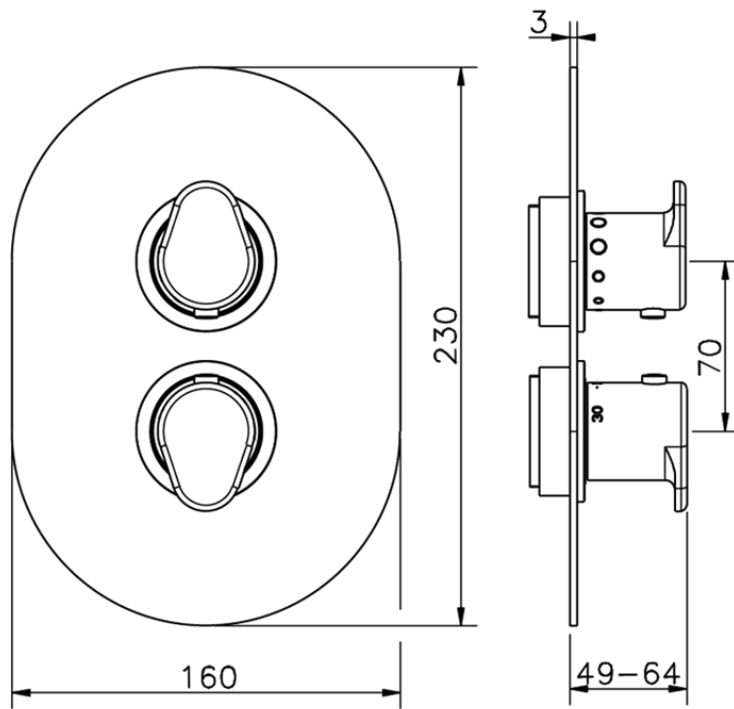

## Parte esterna termostatico doccia incasso 1 uscita THERMO\_LY007300

LY007300

<https://www.huberitalia.com/parte-esterna-termostatico-doccia-incasso-1-uscita-thermo-ly007300>

## Piastra/Plate/Plaque/Platte/Placa

2-3mm: XX 25-40 YY 76-91

10 mm: XX 16-31 YY 65-80

ZB007301

<https://www.huberitalia.com/parte-incasso-termostatico-doccia-1-uscita-incasso-zb007301>

2024-12-22