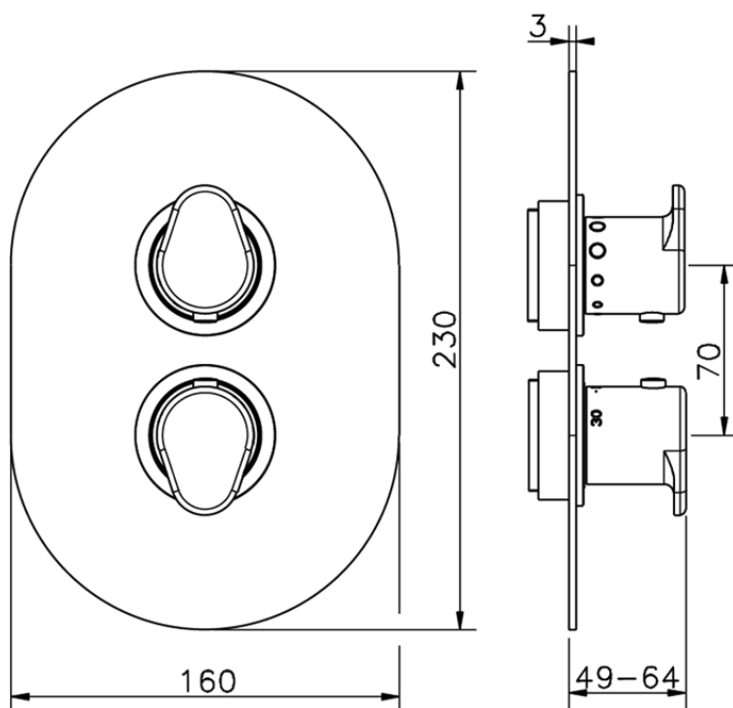

## Parte esterna termostatico doccia incasso 1 uscita THERMO\_LY007300

LY007300

<https://www.huberitalia.com/parte-esterna-termostatico-doccia-incasso-1-uscita-thermo-ly007300>

## Piastra/Plate/Plaque/Platte/Placa

2-3mm: XX 25-40 YY 76-91

10 mm: XX 16-31 YY 65-80

ZB007301

<https://www.huberitalia.com/parte-incasso-termostatico-doccia-1-uscita-incasso-zb007301>

2024-12-22