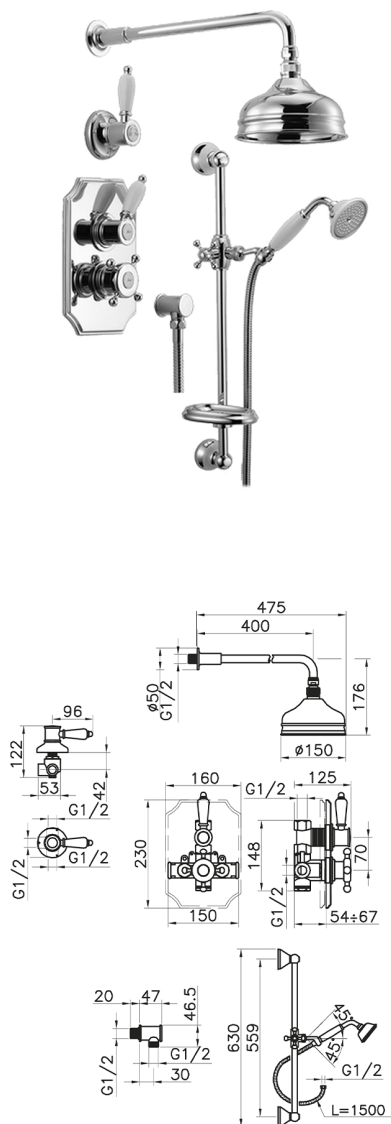

Completo miscelatore termostatico doccia incasso VICTORIAN_912.VT01H.

MODELLO **912.VT01H.**

Completo miscelatore termostatico doccia incasso, miscelatore termostatico incasso 1/2", rubinetto d'arresto con uscita 1/2", deviatore 2 uscite, asta 56 cm con supporto scorrevole, braccio doccia con soffione L.400 mm, soffione tondo D.150 mm in ottone, doccetta monogetto Classica in Ottone D.78 mm, presa d'acqua 1/2", flex Ottone 150 cm

FINITURE DISPONIBILI

-  **AC** AC Nichel Satinato Spazzolato
-  **AG** AG Oro Antico
-  **BA** BA Vecchio Bronzo
-  **CR** CR Cromo
-  **2W** 2W Oro Spazzolato

CARATTERISTICHE

Ricambio Cartuccia **24.04A.PP**

Cartuccia Termostatica Plus P 8X20

Installazione **Incasso**

Termostatico

Il Termostatico Huber è il tuo personale gestore dell'acqua che ti aiuta a gestire e controllare acqua ed energia senza sprechi.

2024-12-22