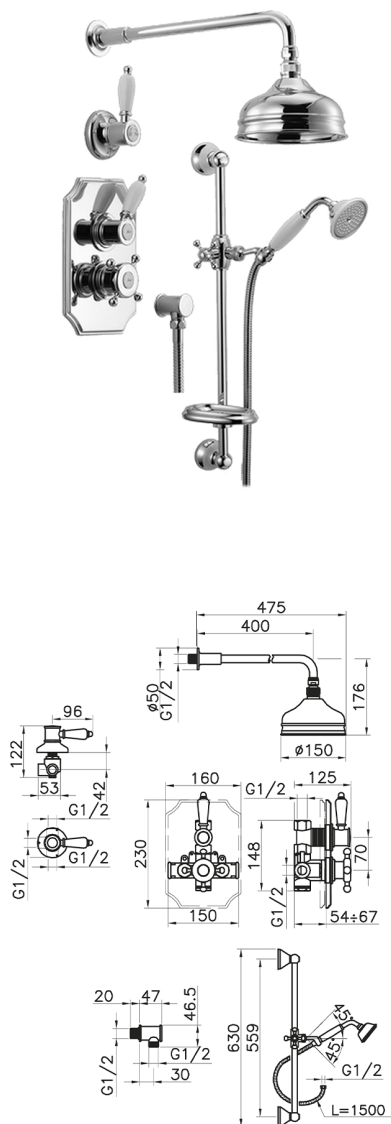

Completo miscelatore termostatico doccia incasso VICTORIAN_912.VT01H.

MODELLO **912.VT01H.**

Completo miscelatore termostatico doccia incasso, miscelatore termostatico incasso 1/2", rubinetto d'arresto con uscita 1/2", deviatore 2 uscite, asta 56 cm con supporto scorrevole, braccio doccia con soffione L.400 mm, soffione tondo D.150 mm in ottone, doccetta monogetto Classica in Ottone D.78 mm, presa d'acqua 1/2", flex Ottone 150 cm

FINITURE DISPONIBILI

-  **AC** AC Nichel Satinato Spazzolato
-  **AG** AG Oro Antico
-  **BA** BA Vecchio Bronzo
-  **CR** CR Cromo
-  **2W** 2W Oro Spazzolato

CARATTERISTICHE

Ricambio Cartuccia **24.04A.PP**

Cartuccia Termostatica Plus P 8X20

Installazione **Incasso**

Termostatico

Il Termostatico Huber è il tuo personale gestore dell'acqua che ti aiuta a gestire e controllare acqua ed energia senza sprechi.

2025-01-03