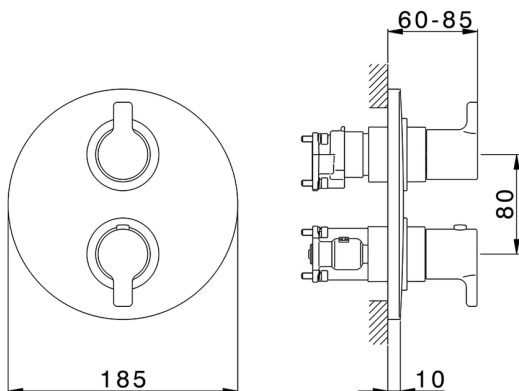

## Completo Termostatico per One-Box ONE BOX\_H20BT030

MODELLO **H20BT030**

Completo Termostatico per One-Box, con devia stop 1-2-3 uscite, profondità minima di installazione 67 mm, senza parte incasso, per art. ZB00B030-ZB00B031

FINITURE DISPONIBILI

**21** 21 Cromo

CARATTERISTICHE

Ricambio Cartuccia **24.04A.PP**

**Cartuccia Termostatica Plus P 8X20**

Installazione **Incasso**

Parti Incasso necessarie **ZB00B031**

**ZB00B030**