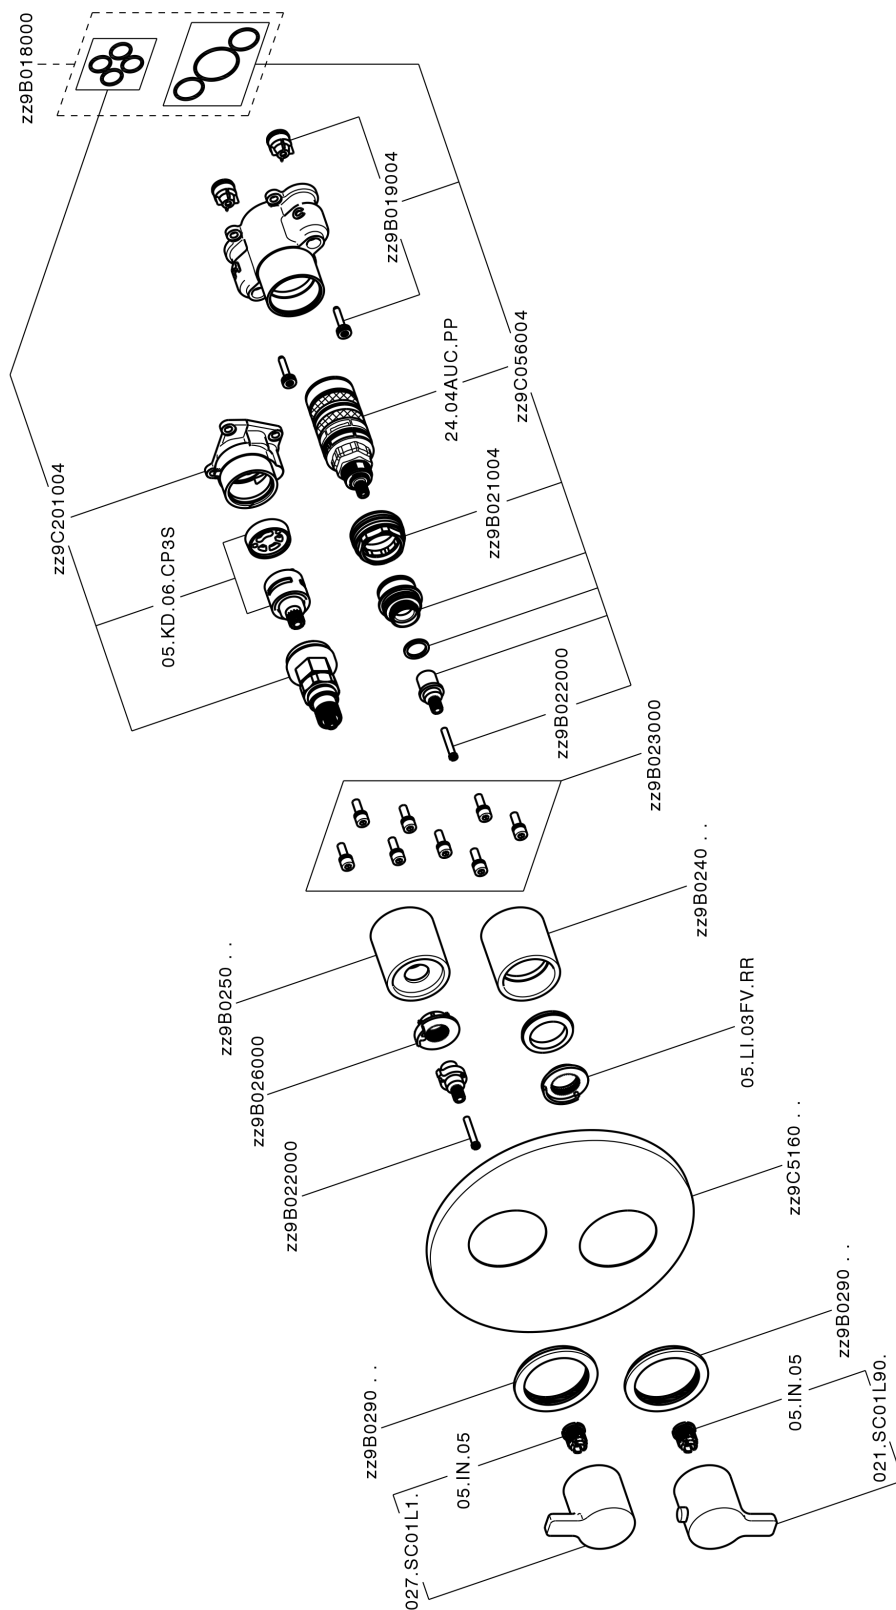

Completo Termostatico per One-Box ONE BOX_H20BT030

H20BT030

<https://www.huberitalia.com/completo-termostatico-per-one-box-one-box-h20bt030>