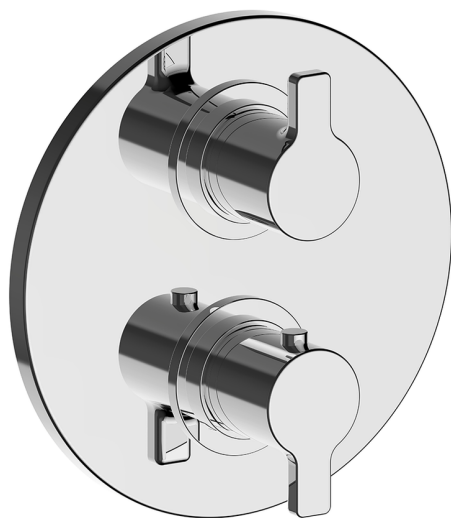

Completo Termostatico per One-Box ONE BOX_H20BT030

MODELLO **H20BT030**

Completo Termostatico per One-Box, con devia stop 1-2-3 uscite, profondità minima di installazione 67 mm, senza parte incasso, per art. ZB00B030-ZB00B031

FINITURE DISPONIBILI

21 21 Cromo

CARATTERISTICHE

Ricambio Cartuccia **24.04A.PP**

Cartuccia Termostatica Plus P 8X20

Installazione **Incasso**

Parti Incasso necessarie **ZB00B031**

ZB00B030

DeviaStop

La tecnologia Devia Stop di Huber consente con un semplice movimento rotativo di gestire la portata dell'acqua e di scegliere la modalità d'erogazione (soffione, doccetta a mano).

Termostatico

One-Box Universale per incasso ONE BOX_ZB00B031

MODELLO **ZB00B031**

One-Box Universale per incasso, per termostatico o monocomando 1 o 2 o 3 uscite, senza parte esterna, con silenzianti, con guarnizione per sigillatura