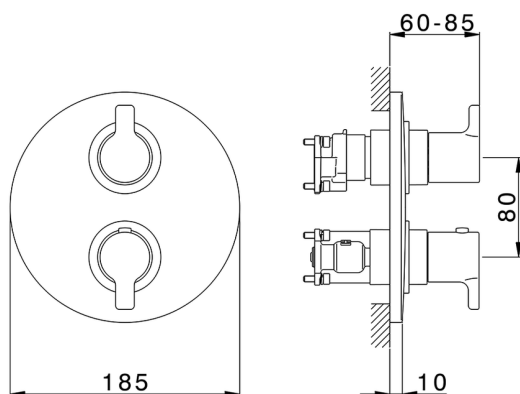

Completo Termostatico per One-Box ONE BOX_H20BT030

MODELLO **H20BT030**

Completo Termostatico per One-Box, con devia stop 1-2-3 uscite, profondità minima di installazione 67 mm, senza parte incasso, per art. ZB00B030-ZB00B031

FINITURE DISPONIBILI

21 21 Cromo

CARATTERISTICHE

Ricambio Cartuccia **24.04A.PP**

Cartuccia Termostatica Plus P 8X20

Installazione **Incasso**

Parti Incasso necessarie **ZB00B031**

ZB00B030