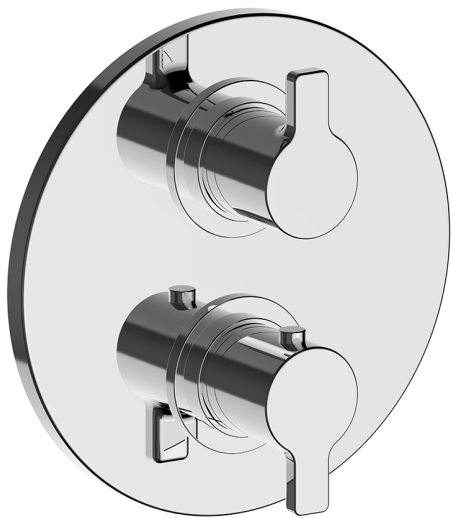

## Completo Termostatico per One-Box ONE BOX\_H20BT030

MODELLO **H20BT030**

Completo Termostatico per One-Box, con devia stop 1-2-3 uscite, profondità minima di installazione 67 mm, senza parte incasso, per art. ZB00B030-ZB00B031

FINITURE DISPONIBILI

**21** 21 Cromo

CARATTERISTICHE

Ricambio Cartuccia **24.04A.PP**

**Cartuccia Termostatica Plus P 8X20**

Installazione **Incasso**

Parti Incasso necessarie **ZB00B031**

**ZB00B030**

### DeviaStop

La tecnologia Devia Stop di Huber consente con un semplice movimento rotativo di gestire la portata dell'acqua e di scegliere la modalità d'erogazione (soffione, doccia a mano).

## One-Box Universale per incasso ONE BOX\_ZB00B031

MODELLO **ZB00B031**

One-Box Universale per incasso, per termostatico o monocomando 1 o 2 o 3 uscite, senza parte esterna, con silenziosi, con guarnizione per sigillatura