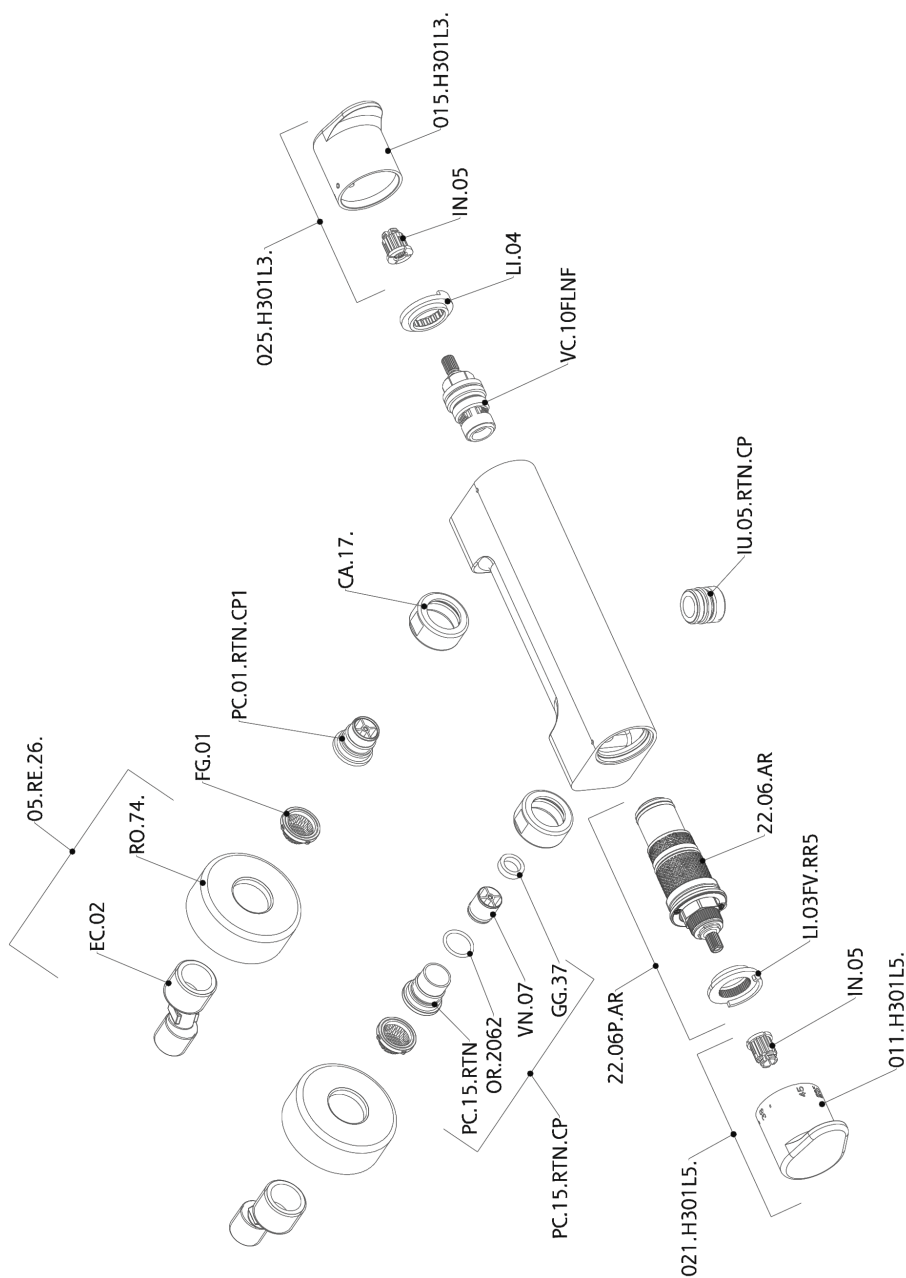

Miscelatore termostatico doccia H3_H3T01015

MODELLO **H3T01015**

Miscelatore termostatico doccia, senza completo doccia, attacco per flessibile 1/2" M

FINITURE DISPONIBILI

-  **21** 21 Cromo
-  **2F** 2F Nichel Spazzolato
-  **40** 40 Nero Opaco

CARATTERISTICHE

Ricambio Cartuccia **22.04A.AR - ZZ97279004**

Cartuccia Termostatica Argo 2 (filtro lungo)

SafeTouch

Il sistema SafeTouch Huber mantiene il corpo del miscelatore freddo al tatto durante il funzionamento.

Termostatico

Il Termostatico Huber è il tuo personale gestore dell'acqua che ti aiuta a gestire e controllare acqua ed energia senza sprechi.

Miscelatore termostatico doccia H3_H3T01015

H3T01015

<https://huberitalia.com/miscelatore-termostatico-doccia-h3-h3t01015>