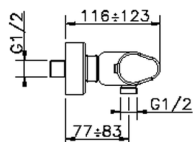

Miscelatore termostatico doccia H3_H3T01015

MODELLO **H3T01015**

Miscelatore termostatico doccia, senza completo doccia, attacco per flessibile 1/2" M

FINITURE DISPONIBILI

-  **21** 21 Cromo
-  **2F** 2F Nichel Spazzolato
-  **40** 40 Nero Opaco

CARATTERISTICHE

Ricambio Cartuccia **22.04A.AR - ZZ97279004**

Cartuccia Termostatica Argo 2 (filtro lungo)

SafeTouch

Il sistema SafeTouch Huber mantiene il corpo del miscelatore freddo al tatto durante il funzionamento.