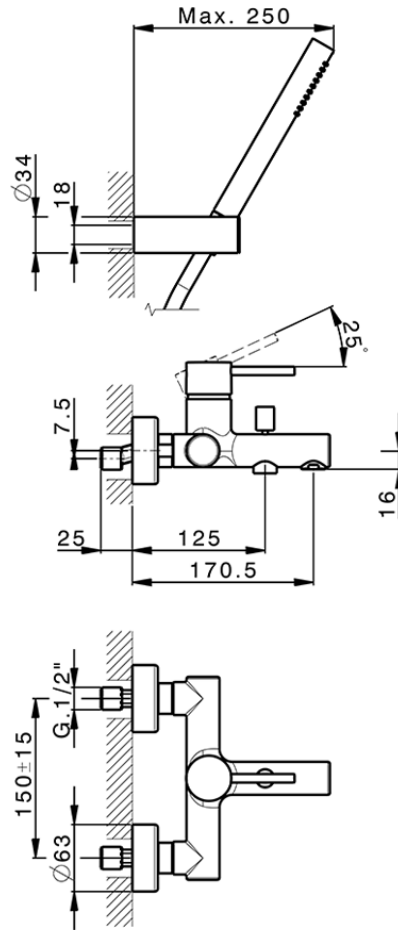

Miscelatore monocomando vasca completo M32_MT000121

MT000121

<https://huberitalia.com/miscelatore-monocomando-vasca-completo-m32-mt000121>

2024-11-21