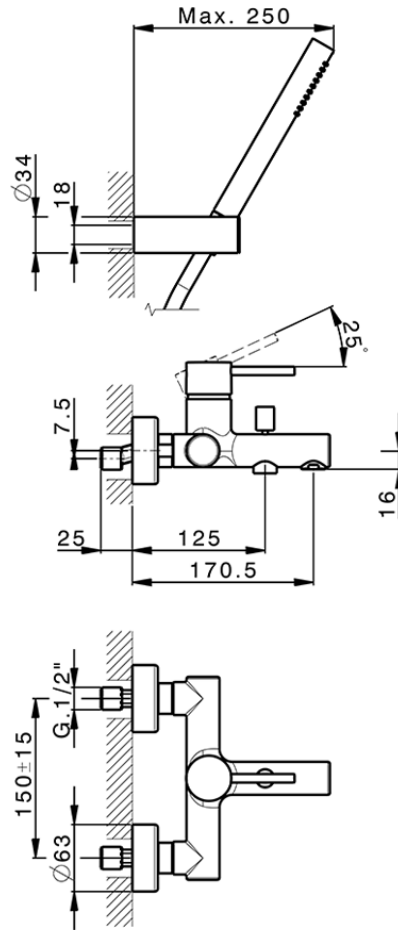

Miscelatore monocomando vasca completo M32_MT000121

MT000121

<https://huberitalia.com/miscelatore-monocomando-vasca-completo-m32-mt000121>

2024-11-24