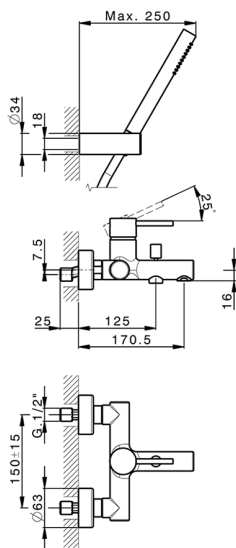

## Miscelatore monocomando vasca completo M32\_MT000121

MODELLO **MT000121**

Miscelatore monocomando vasca completo, supporto doccia snodato murale, doccia monogetto D.23 mm in Ottone, flessibile liscio SUPREME 150 cm

### CARATTERISTICHE

Ricambio Cartuccia **ZZ95435000**

**Cartuccia Monocomando 35 mm**