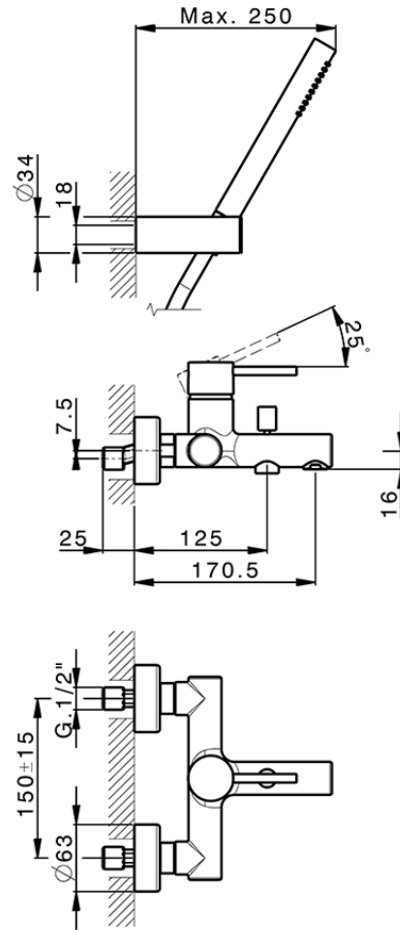

Miscelatore monocomando vasca completo M32_MT000121

MT000121

<https://huberitalia.com/miscelatore-monocomando-vasca-completo-m32-mt000121>

2024-11-21