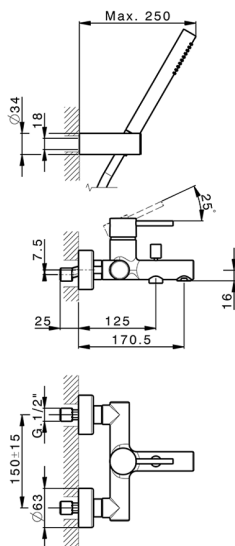

Miscelatore monocomando vasca completo M32_MT000121

MODELLO **MT000121**

Miscelatore monocomando vasca completo, supporto doccia snodato murale, doccia monogetto D.23 mm in Ottone, flessibile liscio SUPREME 150 cm

FINITURE DISPONIBILI

-  **21** 21 Cromo
-  **26** 26 Vecchio Rame
-  **2F** 2F Nichel Spazzolato
-  **2W** 2W Oro Spazzolato
-  **40** 40 Nero Opaco
-  **4Q** 4Q Bianco Opaco

CARATTERISTICHE

Ricambio Cartuccia **ZZ95435000**

Cartuccia Monocomando 35 mm

EcoStop

Con il Dispositivo EcoStop l'apertura dell'acqua avviene con un punto duro al 50% circa della portata. Un fermo a metà apertura, da vincere con una leggera forza solo e soltanto quando ci sia una reale necessità di richiesta d'acqua alla massima portata. Ciò permette di consumare fino al 50% in meno di acqua.