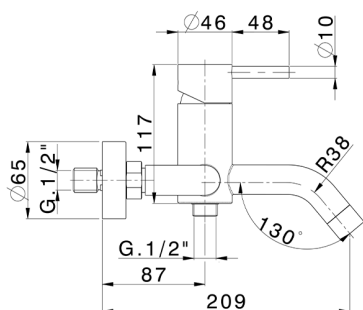

## Miscelatore progressivo vasca completo LYNOX\_LX000121

MODELLO **LX000121**

Miscelatore progressivo vasca completo, con deviatore, supporto doccetta snodato murale, doccetta monogetto minimalista D.22 mm in INOX, flex inox 150 cm - Inox AISI 304

FINITURE DISPONIBILI

**D1** D1 Inox Spazzolato

CARATTERISTICHE

Ricambio Cartuccia **ZZ9B871000**

**Cartuccia Monocomando Progressiva 40 mm**

2024-11-23