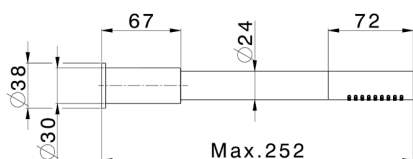

FINITURE DISPONIBILI

**D1** D1 Inox Spazzolato

CARATTERISTICHE

Ricambio Cartuccia **ZZ9B871000**

**Cartuccia Monocomando Progressiva 40 mm**

2024-11-23