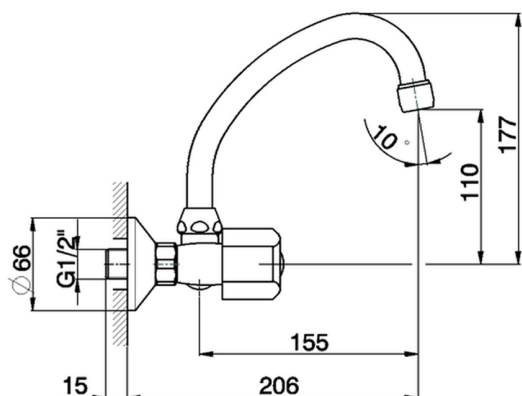

Miscelatore lavello a parete EVA_EV000430

MODELLO **EV000430**

Miscelatore lavello a parete, bocca girevole, senza maniglie

FINITURE DISPONIBILI

CARATTERISTICHE

2025-02-22