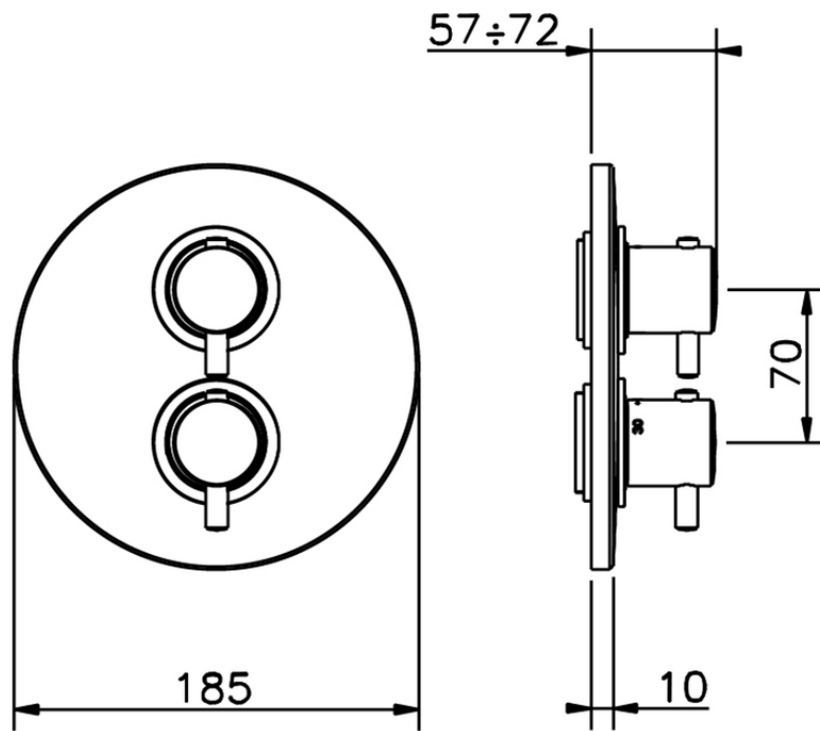

Parte esterna termostatico doccia incasso 1 uscita THERMO_TV007300

TV007300

<https://www.huberitalia.com/parte-esterna-termostatico-doccia-incasso-1-uscita-thermo-tv007300>

Piastra/Plate/Plaque/Platte/Placa

2-3mm: XX 25-40 YY 76-91

10 mm: XX 16-31 YY 65-80

ZB007301

<https://www.huberitalia.com/parte-incasso-termostatico-doccia-1-uscita-incasso-zb007301>

2025-02-02