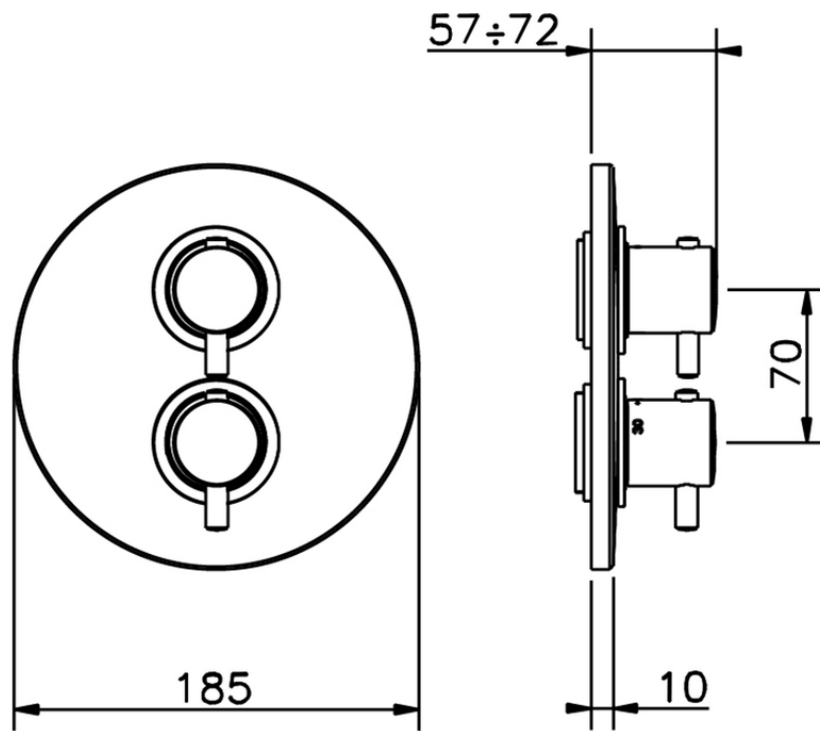

Parte esterna termostatico doccia incasso 1 uscita THERMO_TV007300

TV007300

<https://www.huberitalia.com/parte-esterna-termostatico-doccia-incasso-1-uscita-thermo-tv007300>

Piastra/Plate/Plaque/Platte/Placa

2-3mm: XX 25-40 YY 76-91

10 mm: XX 16-31 YY 65-80

ZB007301

<https://www.huberitalia.com/parte-incasso-termostatico-doccia-1-uscita-incasso-zb007301>

2024-12-22