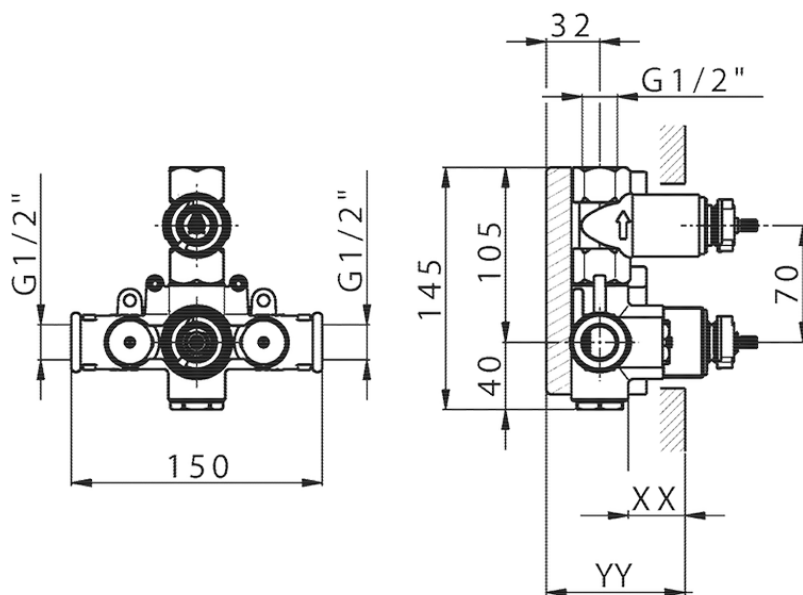

Parte esterna termostatico doccia incasso 1 uscita THERMO_TV007300

TV007300

<https://www.huberitalia.com/parte-esterna-termostatico-doccia-incasso-1-uscita-thermo-tv007300>

Piastra/Plate/Plaque/Platte/Placa

2-3mm: XX 25-40 YY 76-91

10 mm: XX 16-31 YY 65-80

ZB007301

<https://www.huberitalia.com/parte-incasso-termostatico-doccia-1-uscita-incasso-zb007301>

2025-02-02