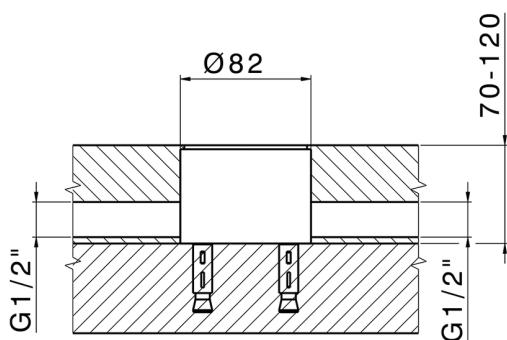

Parte incasso monocomando free-standing INCASSO_ZB004510

MODELLO **ZB004510**

Parte incasso a pavimento, per monocomando free-standing

FINITURE DISPONIBILI

04 04 Senza Finitura

CARATTERISTICHE

Installazione	Incasso
Incasso	1

2024-12-22