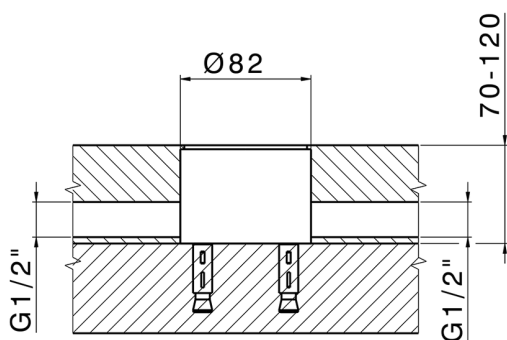

Parte esterna monocomando vasca a pavimento NUOVA EGO_NE014200

MODELLO **NE014200**

Parte esterna monocomando vasca a pavimento, supporto doccetta su colonna, doccetta monogetto minimalista quadra 27x27 mm ABS, flessibile liscio SILVERFLEX 150 cm, senza parte incasso (per art. ZB004510)

FINITURE DISPONIBILI

-  **21** 21 Cromo
-  **2F** 2F Nichel Spazzolato
-  **40** 40 Nero Opaco
-  **4Q** 4Q Bianco Opaco

CARATTERISTICHE

Ricambio Cartuccia **ZZ97179000****Cartuccia Monocomando 35 mm**Installazione **Incasso**Parti Incasso necessarie **ZB004510**

Parte incasso monocomando free-standing INCASSO_ZB004510

MODELLO **ZB004510**

Parte incasso a pavimento, per monocomando free-standing

FINITURE DISPONIBILI

 **04** 04 Senza Finitura

CARATTERISTICHE

| | |
|---------------|----------------|
| Installazione | Incasso |
| Incasso | 1 |