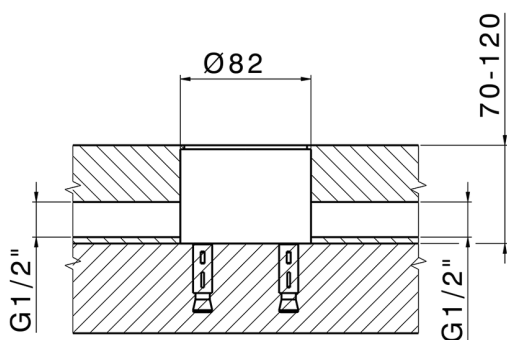

Parte esterna monocomando vasca a pavimento NUOVA EGO_NE014200**MODELLO NE014200**

Parte esterna monocomando vasca a pavimento, supporto doccetta su colonna, doccetta monogetto minimalista quadra 27x27 mm ABS, flessibile liscio SILVERFLEX 150 cm, senza parte incasso (per art. ZB004510)

FINITURE DISPONIBILI

-  **21** 21 Cromo
-  **2F** 2F Nichel Spazzolato
-  **40** 40 Nero Opaco
-  **4Q** 4Q Bianco Opaco

CARATTERISTICHERicambio Cartuccia **ZZ97179000****Cartuccia Monocomando 35 mm**Installazione **Incasso**Parti Incasso necessarie **ZB004510**

Parte incasso monocomando free-standing INCASSO_ZB004510

MODELLO **ZB004510**

Parte incasso a pavimento, per monocomando free-standing

FINITURE DISPONIBILI

04 04 Senza Finitura

CARATTERISTICHE

Installazione	Incasso
Incasso	1