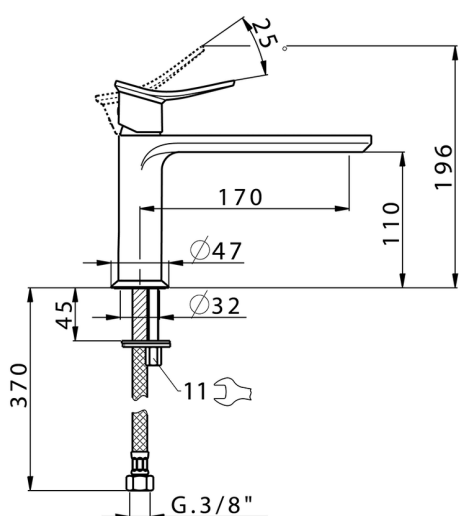

Miscelatore monocomando lavabo HARLOCK_HC001544

MODELLO **HC001544**

Miscelatore monocomando lavabo, senza scarico automatico, flex inox G.3/8"

FINITURE DISPONIBILI

-  **21** 21 Cromo
-  **2P** 2P Oro Rosa
-  **2Q** 2Q Black Titanium
-  **40** 40 Nero Opaco
-  **4Q** 4Q Bianco Opaco
-  **6T** 6T Cromo/Nero Opaco

CARATTERISTICHE

Ricambio Cartuccia **ZZ96550000**

Cartuccia Monocomando 25 mm

2025-04-25