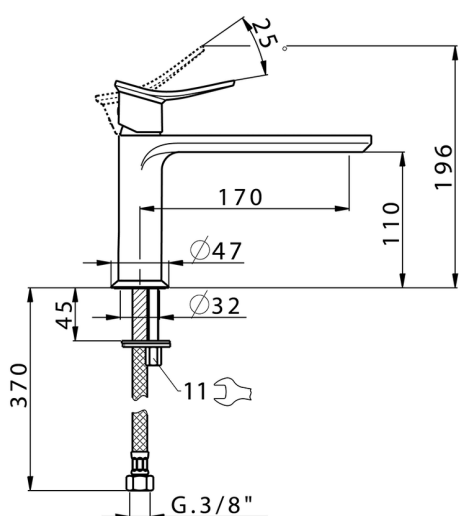

Miscelatore monocomando lavabo HARLOCK_HC001544

MODELLO **HC001544**

Miscelatore monocomando lavabo, senza scarico automatico, flex inox G.3/8"

FINITURE DISPONIBILI

-  **21** 21 Cromo
-  **2P** 2P Oro Rosa
-  **2Q** 2Q Black Titanium
-  **40** 40 Nero Opaco
-  **4Q** 4Q Bianco Opaco
-  **6T** 6T Cromo/Nero Opaco

CARATTERISTICHE

Ricambio Cartuccia **ZZ96550000**

Cartuccia Monocomando 25 mm

2025-02-22