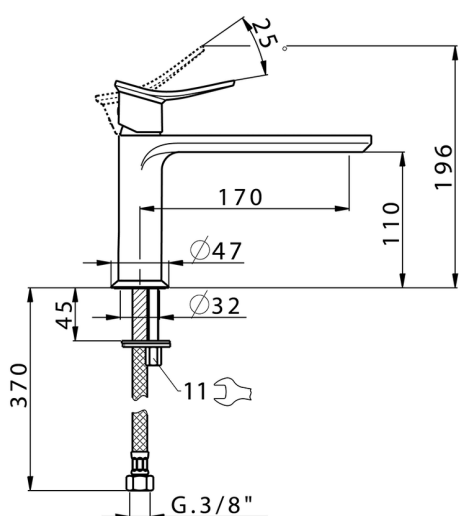

Miscelatore monocomando lavabo HARLOCK_HC001544

MODELLO **HC001544**

Miscelatore monocomando lavabo, senza scarico automatico, flex inox G.3/8"

FINITURE DISPONIBILI

-  **21** 21 Cromo
-  **2P** 2P Oro Rosa
-  **2Q** 2Q Black Titanium
-  **40** 40 Nero Opaco
-  **4Q** 4Q Bianco Opaco
-  **6T** 6T Cromo/Nero Opaco

CARATTERISTICHE

Ricambio Cartuccia **ZZ96550000**

Cartuccia Monocomando 25 mm

2025-02-23