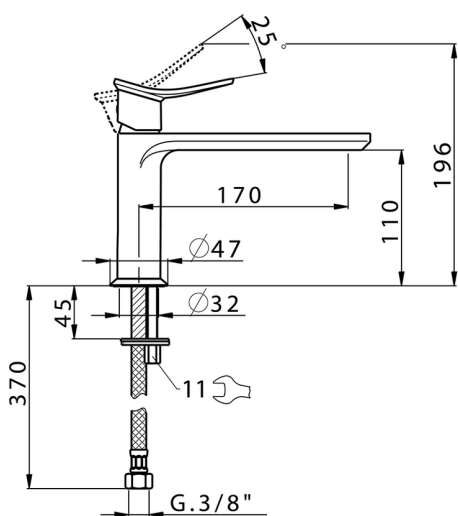

Miscelatore monocomando lavabo HARLOCK_HC001544

MODELLO **HC001544**

Miscelatore monocomando lavabo, senza scarico automatico, flex inox G.3/8"

FINITURE DISPONIBILI

-  **21** 21 Cromo
-  **2P** 2P Oro Rosa
-  **2Q** 2Q Black Titanium
-  **40** 40 Nero Opaco
-  **4Q** 4Q Bianco Opaco
-  **6T** 6T Cromo/Nero Opaco

CARATTERISTICHE

Ricambio Cartuccia **ZZ96550000**

Cartuccia Monocomando 25 mm

2025-04-25