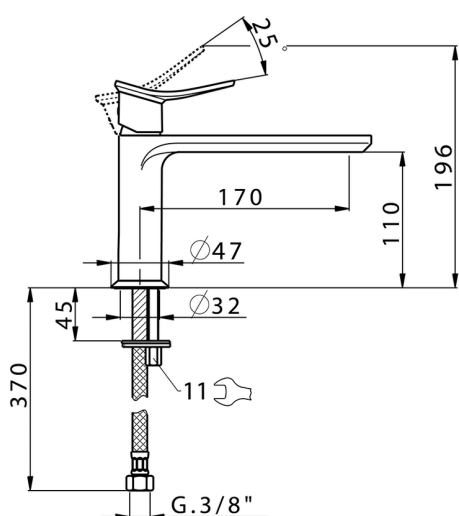

## Miscelatore monocomando lavabo HARLOCK\_HC001544

MODELLO **HC001544**

Miscelatore monocomando lavabo, senza scarico automatico, flex inox G.3/8"

### CARATTERISTICHE

Ricambio Cartuccia **ZZ96550000**

**Cartuccia Monocomando 25 mm**

2025-02-23