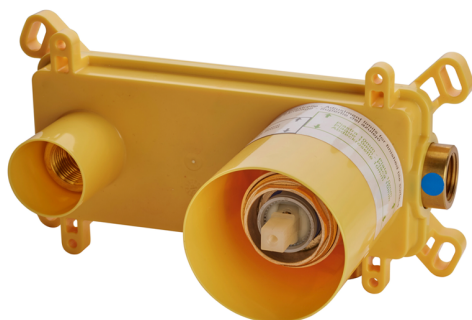

Parte esterna monocomando lavabo a parete HARLOCK_HC005512

MODELLO **HC005512**

Parte esterna monocomando lavabo a parete, senza parte incasso, bocca L.250 mm, per art. Easy-Box ZB002450 e art. ZB025510

Parte esterna monocomando lavabo a parete HARLOCK_HC005512

HC005512

<https://www.huberitalia.com/parte-esterna-monocomando-lavabo-a-parete-harlock-hc005512>

Parte incasso monocomando lavabo a parete Easy-Box INCASSO_ZB002450

MODELLO **ZB002450**

Parte incasso monocomando lavabo a parete Easy-Box, con scatola di protezione, senza parte esterna

FINITURE DISPONIBILI

CARATTERISTICHE

Incasso **1**

Ricambio Cartuccia **ZZ95409000**

Cartuccia Monocomando 35 mm

Piastra/Plate/Plaque/Platte/Placa

2-3mm: XX 56-76

10mm: XX 48-68

EcoStop

Con il Dispositivo EcoStop l'apertura dell'acqua avviene con un punto duro al 50% circa della portata. Un fermo a metà apertura, da vincere con una leggera forza solo e soltanto quando ci sia una reale necessità di richiesta d'acqua alla massima portata. Ciò permette di consumare fino al 50% in meno di acqua.