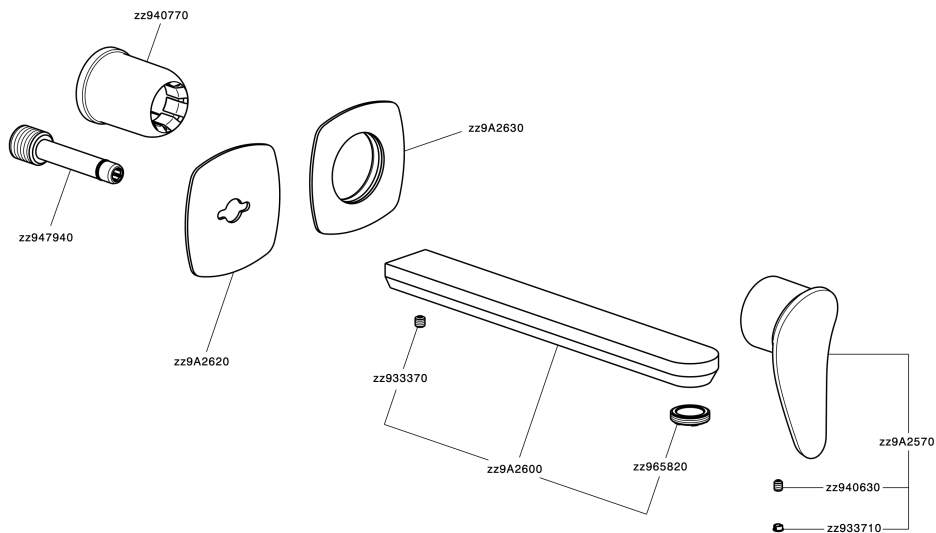

Parte esterna monocomando lavabo a parete HARLOCK_HC005512

MODELLO **HC005512**

Parte esterna monocomando lavabo a parete, senza parte incasso, bocca L.250 mm, per art. Easy-Box ZB002450 e art. ZB025510

Parte esterna monocomando lavabo a parete HARLOCK_HC005512

HC005512

<https://www.huberitalia.com/parte-esterna-monocomando-lavabo-a-parete-harlock-hc005512>

Parte incasso monocomando lavabo a parete Easy-Box INCASSO_ZB002450

MODELLO **ZB002450**

Parte incasso monocomando lavabo a parete Easy-Box, con scatola di protezione, senza parte esterna

FINITURE DISPONIBILI

CARATTERISTICHE

Incasso **1**

Ricambio Cartuccia **ZZ95409000**

Cartuccia Monocomando 35 mm

Piastra/Plate/Plaque/Platte/Placa

2-3mm: XX 56-76

10mm: XX 48-68

EcoStop

Con il Dispositivo EcoStop l'apertura dell'acqua avviene con un punto duro al 50% circa della portata. Un fermo a metà apertura, da vincere con una leggera forza solo e soltanto quando ci sia una reale necessità di richiesta d'acqua alla massima portata. Ciò permette di consumare fino al 50% in meno di acqua.