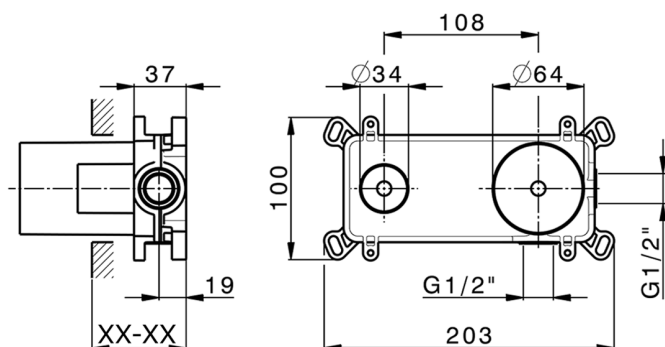

Parte esterna monocomando lavabo a parete HARLOCK_HC005512

MODELLO **HC005512**

Parte esterna monocomando lavabo a parete, senza parte incasso, bocca L.250 mm, per art. Easy-Box ZB002450 e art. ZB025510

Parte esterna monocomando lavabo a parete HARLOCK_HC005512

HC005512

<https://www.huberitalia.com/parte-esterna-monocomando-lavabo-a-parete-harlock-hc005512>

Parte incasso monocomando lavabo a parete Easy-Box INCASSO_ZB002450

MODELLO **ZB002450**

Parte incasso monocomando lavabo a parete Easy-Box, con scatola di protezione, senza parte esterna

FINITURE DISPONIBILI

CARATTERISTICHE

Incasso **1**

Ricambio Cartuccia **ZZ95409000**

Cartuccia Monocomando 35 mm

Piastra/Plate/Plaque/Platte/Placa

2-3mm: XX 56-76

10mm: XX 48-68

EcoStop

Con il Dispositivo EcoStop l'apertura dell'acqua avviene con un punto duro al 50% circa della portata. Un fermo a metà apertura, da vincere con una leggera forza solo e soltanto quando ci sia una reale necessità di richiesta d'acqua alla massima portata. Ciò permette di consumare fino al 50% in meno di acqua.