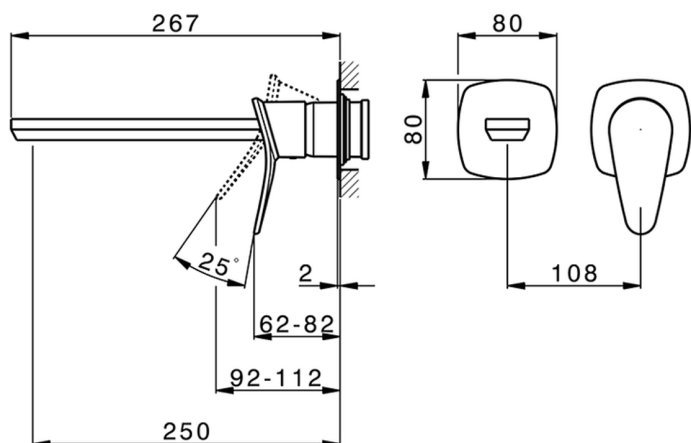

FINITURE DISPONIBILI

- **21** 21 Cromo
- **2P** 2P Oro Rosa
- **2Q** 2Q Black Titanium
- **40** 40 Nero Opaco
- **4Q** 4Q Bianco Opaco
- **6T** 6T Cromo/Nero Opaco