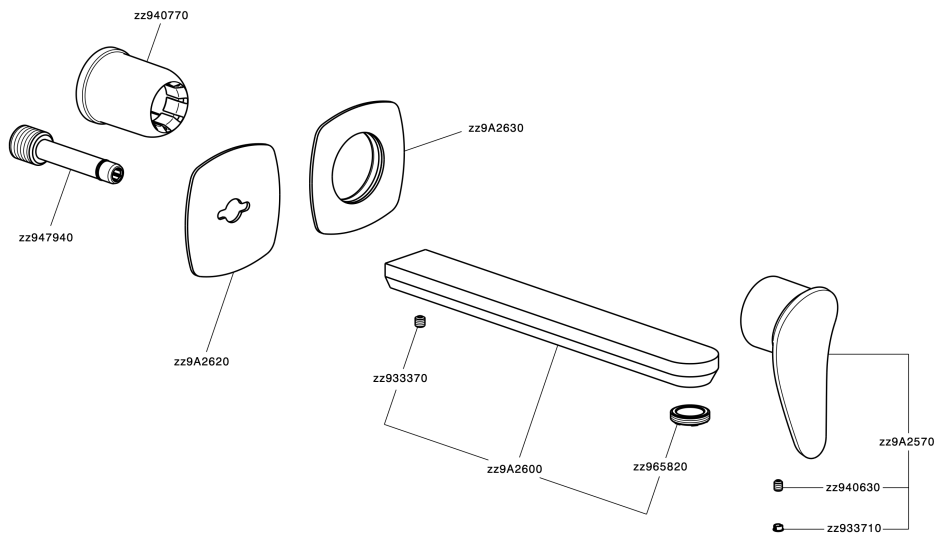

Parte esterna monocomando lavabo a parete HARLOCK_HC00512

HC005512

<https://www.huberitalia.com/parte-esterna-monocomando-lavabo-a-parete-harlock-hc005512>

Parte incasso monocomando lavabo a parete Easy-Box INCASSO_ZB002450

ZB002450 <https://www.huberitalia.com/parte-incasso-monocomando-lavabo-a-parete-easy-box-incasso-zb002450>

2024-12-30