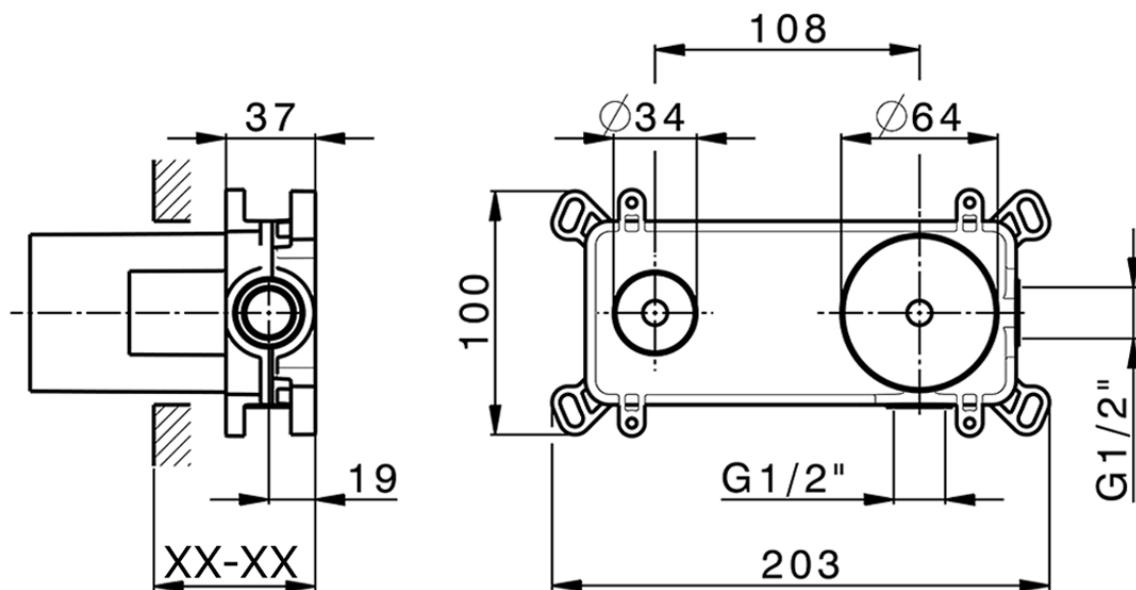

Parte esterna monocomando lavabo a parete HARLOCK_HC005512

HC005512

<https://www.huberitalia.com/parte-esterna-monocomando-lavabo-a-parete-harlock-hc005512>

Piastra/Plate/Plaque/Platte/Placa

2-3mm: XX 56-76

10mm: XX 48-68