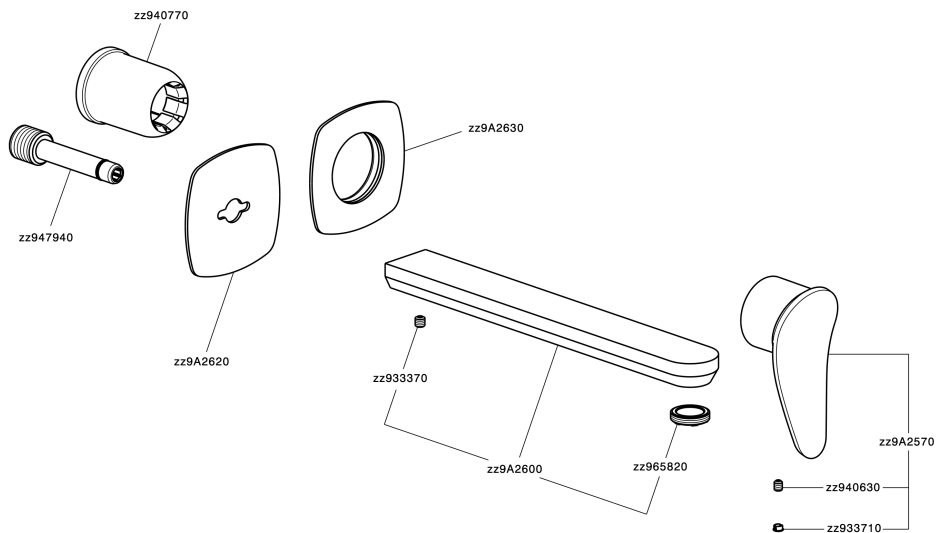

## Parte esterna monocomando lavabo a parete HARLOCK\_HC00512

HC005512

<https://www.huberitalia.com/parte-esterna-monocomando-lavabo-a-parete-harlock-hc005512>

Parte incasso monocomando lavabo a parete Easy-Box INCASSO\_ZB002450

ZB002450 <https://www.huberitalia.com/parte-incasso-monocomando-lavabo-a-parete-easy-box-incasso-zb002450>

2024-12-22