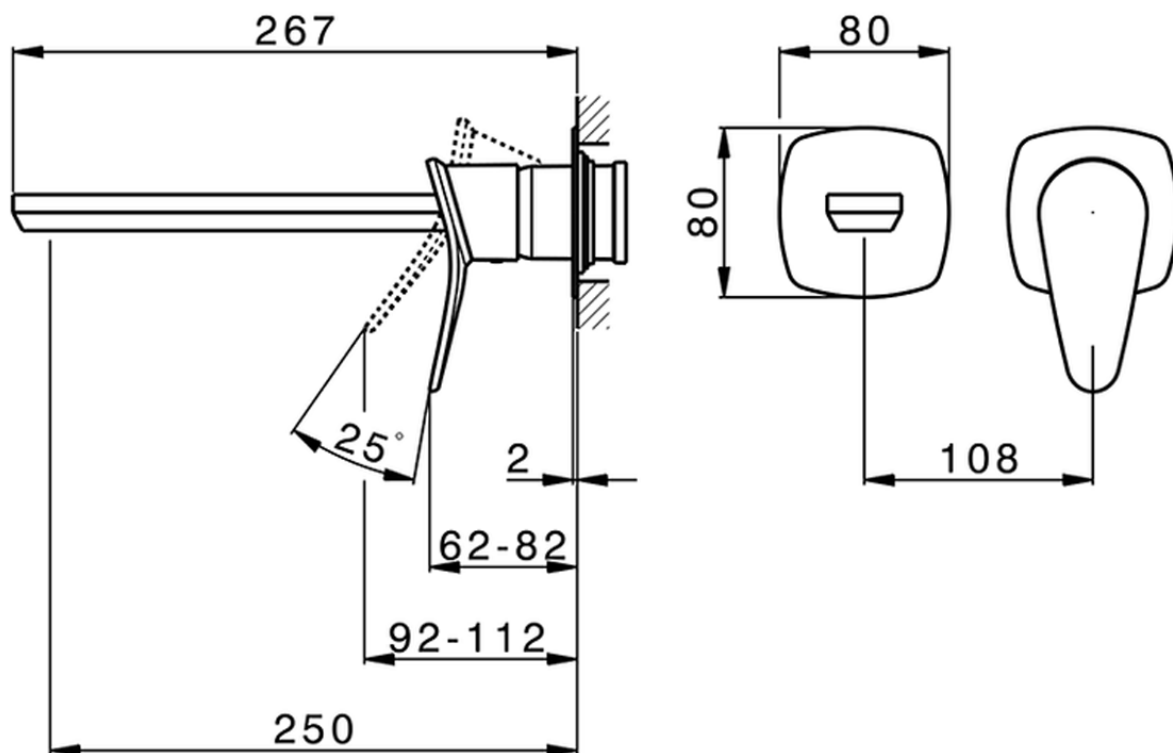

Parte esterna monocomando lavabo a parete HARLOCK\_HC005512

HC005512

<https://www.huberitalia.com/parte-esterna-monocomando-lavabo-a-parete-harlock-hc005512>

Piastra/Plate/Plaque/Platte/Placa

2-3mm: XX 56-76

10mm: XX 48-68