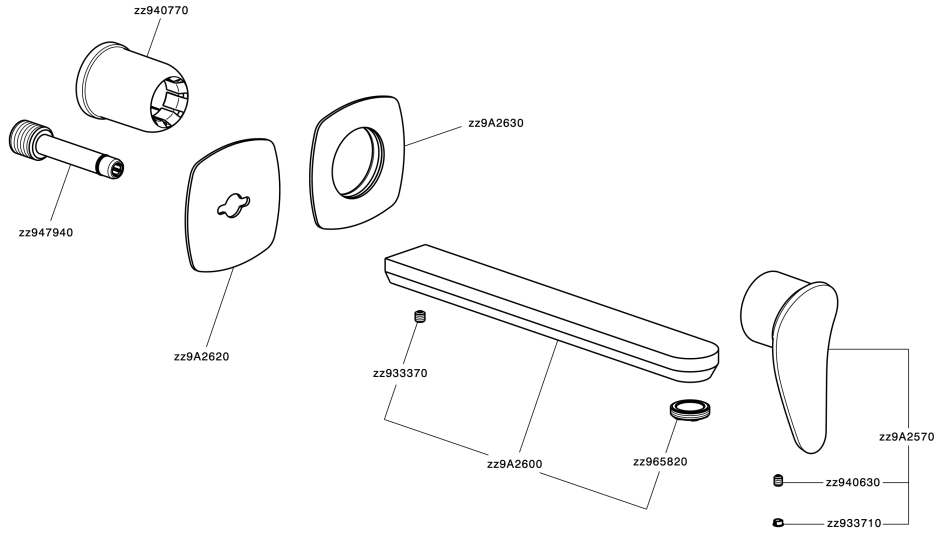

Parte esterna monocomando lavabo a parete HARLOCK_HC00512

HC005512

<https://www.huberitalia.com/parte-esterna-monocomando-lavabo-a-parete-harlock-hc005512>

Parte incasso monocomando lavabo a parete Easy-Box INCASSO_ZB002450

ZB002450 <https://www.huberitalia.com/parte-incasso-monocomando-lavabo-a-parete-easy-box-incasso-zb002450>

2024-12-22