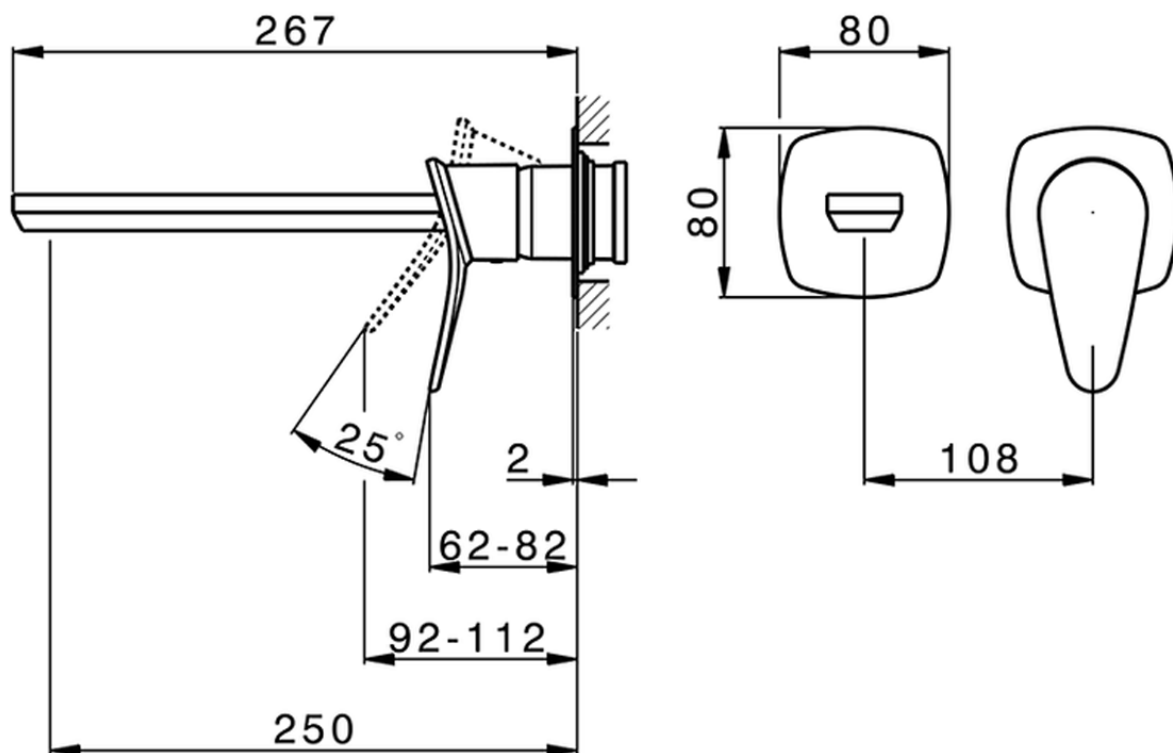

Parte esterna monocomando lavabo a parete HARLOCK_HC005512

HC005512

<https://www.huberitalia.com/parte-esterna-monocomando-lavabo-a-parete-harlock-hc005512>

Piastra/Plate/Plaque/Platte/Placa

2-3mm: XX 56-76

10mm: XX 48-68