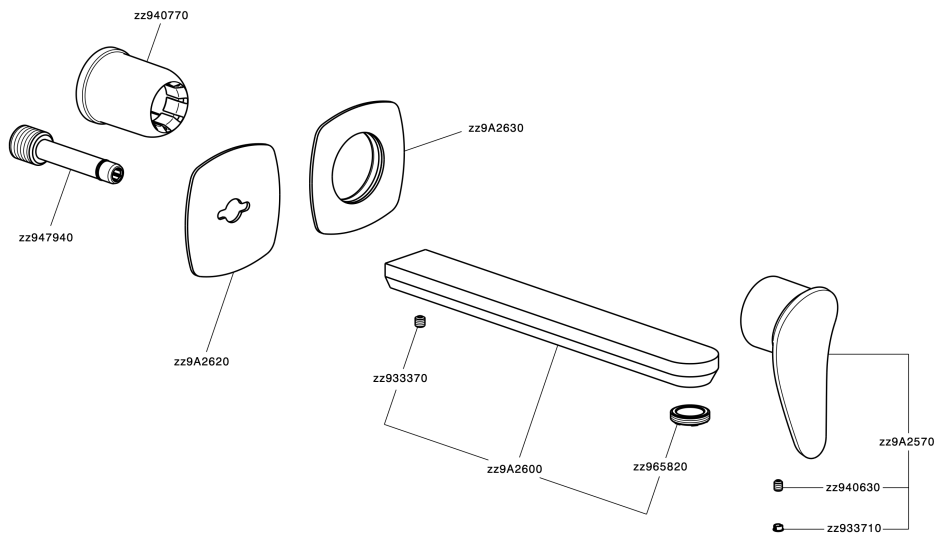

Parte esterna monocomando lavabo a parete HARLOCK_HC00512

HC005512

<https://www.huberitalia.com/parte-esterna-monocomando-lavabo-a-parete-harlock-hc005512>

Parte incasso monocomando lavabo a parete Easy-Box INCASSO_ZB002450

ZB002450 <https://www.huberitalia.com/parte-incasso-monocomando-lavabo-a-parete-easy-box-incasso-zb002450>

2024-12-22