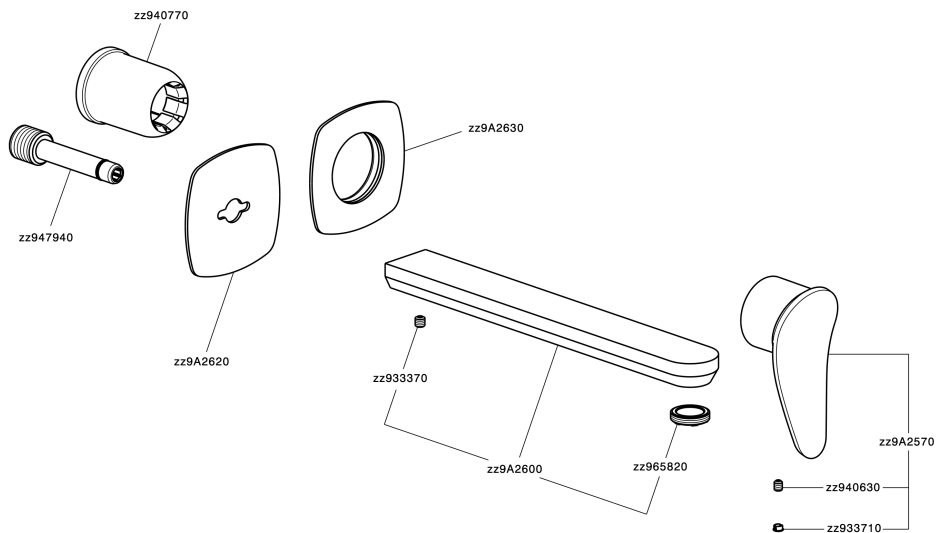

## Parte esterna monocomando lavabo a parete HARLOCK\_HC00512

HC005512

<https://www.huberitalia.com/parte-esterna-monocomando-lavabo-a-parete-harlock-hc005512>

**Parte incasso monocomando lavabo a parete Easy-Box INCASSO\_ZB002450**

ZB002450 <https://www.huberitalia.com/parte-incasso-monocomando-lavabo-a-parete-easy-box-incasso-zb002450>

2024-12-22