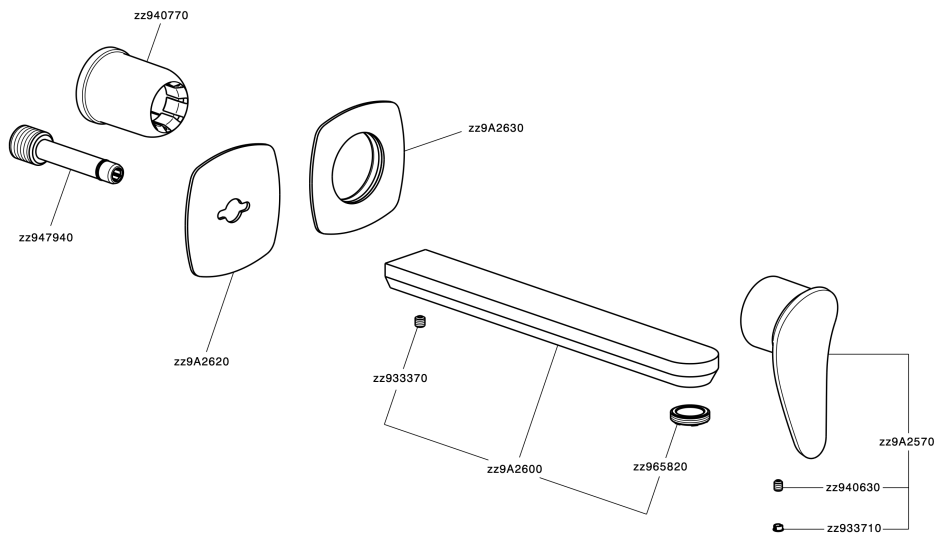

Parte esterna monocomando lavabo a parete HARLOCK_HC00512

HC005512

<https://www.huberitalia.com/parte-esterna-monocomando-lavabo-a-parete-harlock-hc005512>

Parte incasso monocomando lavabo a parete Easy-Box INCASSO_ZB002450

ZB002450 <https://www.huberitalia.com/parte-incasso-monocomando-lavabo-a-parete-easy-box-incasso-zb002450>

2025-01-21