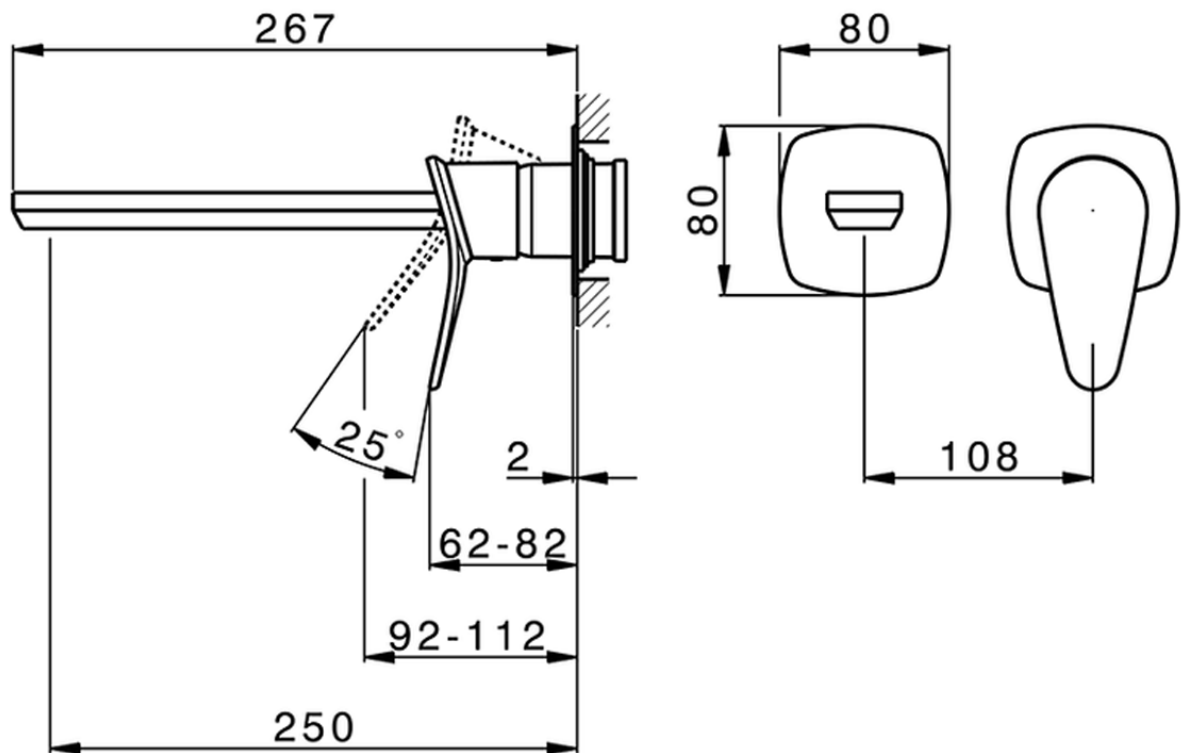

Parte esterna monocomando lavabo a parete HARLOCK_HC005512

HC005512

<https://www.huberitalia.com/parte-esterna-monocomando-lavabo-a-parete-harlock-hc005512>

Piastra/Plate/Plaque/Platte/Placa

2-3mm: XX 56-76

10mm: XX 48-68