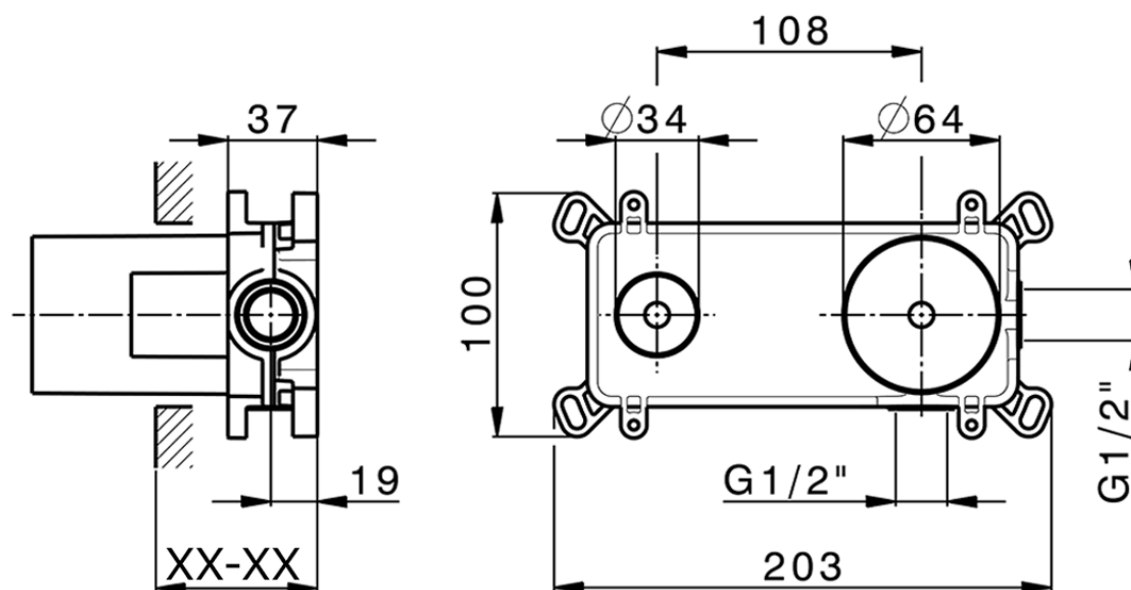

Parte esterna monocomando lavabo a parete HARLOCK\_HC005512

HC005512

<https://www.huberitalia.com/parte-esterna-monocomando-lavabo-a-parete-harlock-hc005512>

Piastra/Plate/Plaque/Platte/Placa

2-3mm: XX 56-76

10mm: XX 48-68