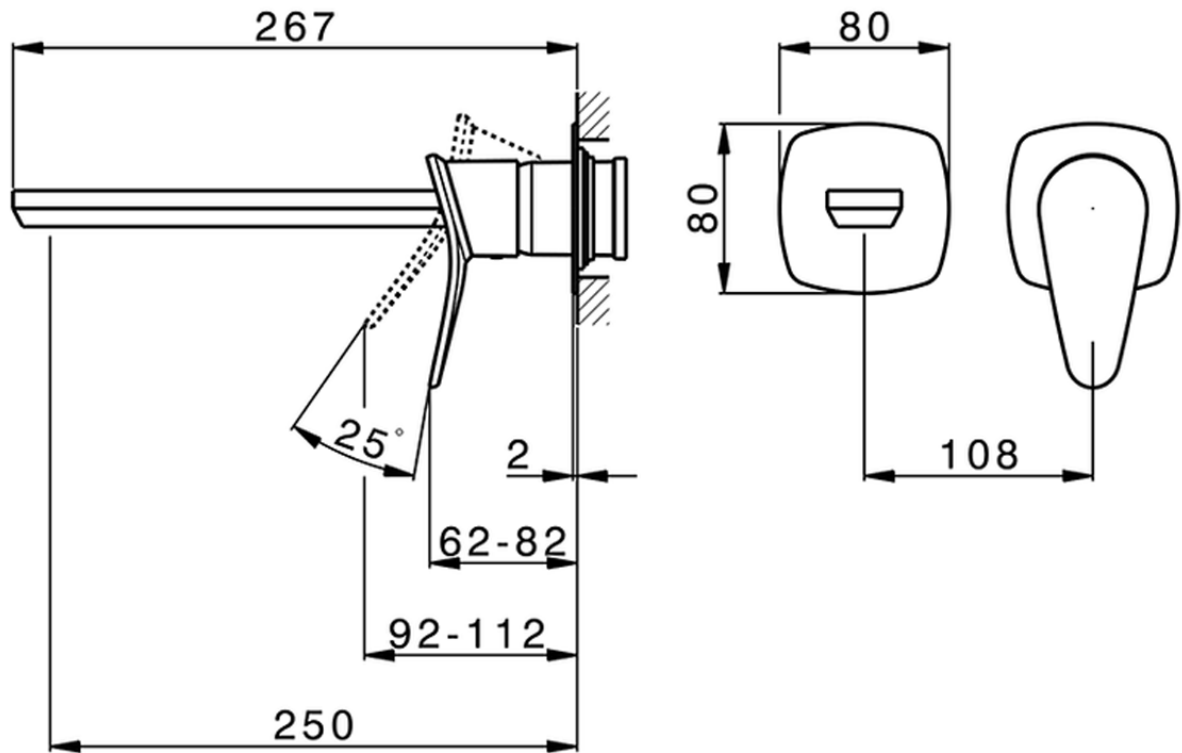

Parte esterna monocomando lavabo a parete HARLOCK\_HC005512

HC005512

<https://www.huberitalia.com/parte-esterna-monocomando-lavabo-a-parete-harlock-hc005512>

Piastra/Plate/Plaque/Platte/Placa

2-3mm: XX 56-76

10mm: XX 48-68