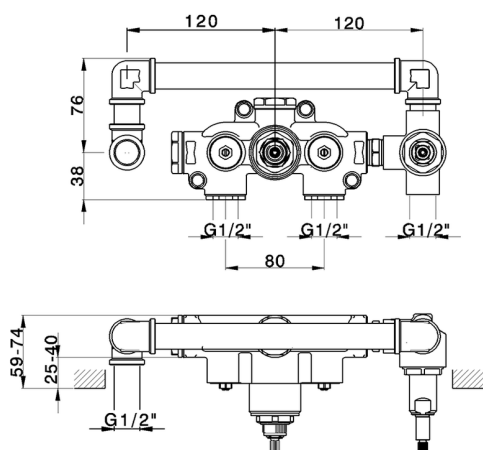

Parte esterna termostatico doccia incasso 2 uscite CHRONOS_CR019640

MODELLO **CR019640**

Parte esterna termostatico doccia incasso 2 uscite, con deviaspout 2 uscite, doccetta monogetto Emotion D.130 mm in ABS, flessibile liscio SUPREME 150 cm, senza parte incasso - per art.ZB019340

Parte esterna termostatico doccia incasso 2 uscite CHRONOS_CR019640

CR019640

<https://huberitalia.com/parte-esterna-termostatico-doccia-incasso-2-uscite-chronos-cr019640>

Parte incasso termostatico vasca 2 uscite INCASSO_ZB019340
MODELLO ZB019340

Parte incasso termostatico doccia 2 uscite, senza parte esterna

FINITURE DISPONIBILI

04 04 Senza Finitura

CARATTERISTICHE

Installazione	Incasso
Ricambio Cartuccia	24.04A.PP
Cartuccia Termostatica Plus P 8X20	
Incasso	1