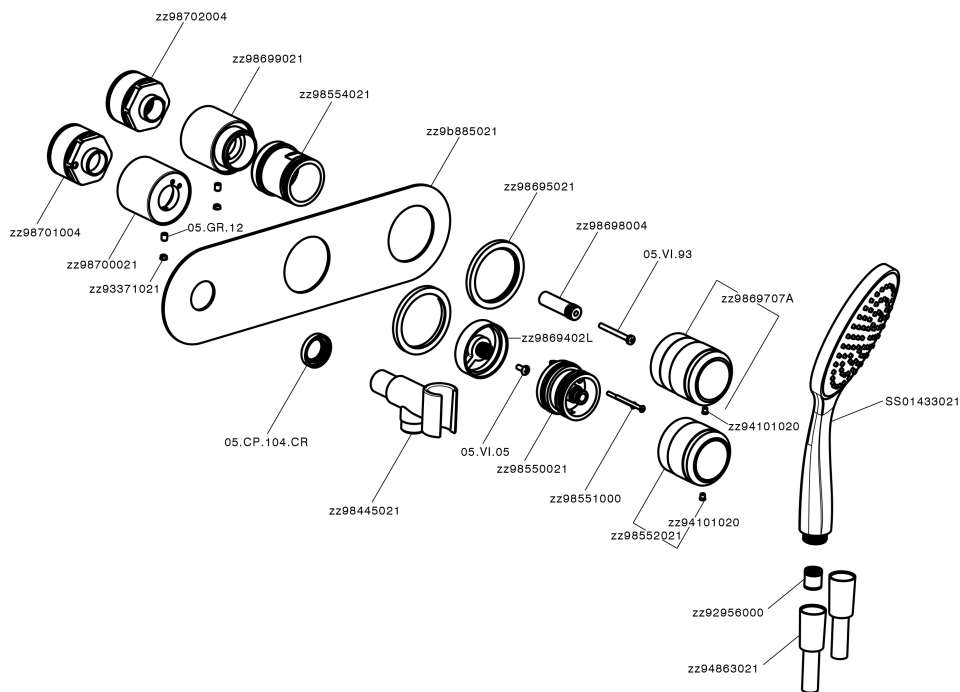

Parte esterna termostatico doccia incasso 2 uscite CHRONOS_CR019640

MODELLO **CR019640**

Parte esterna termostatico doccia incasso 2 uscite, con deviaspout 2 uscite, doccetta monogetto Emotion D.130 mm in ABS, flessibile liscio SUPREME 150 cm, senza parte incasso - per art.ZB019340

FINITURE DISPONIBILI

-  **21** 21 Cromo
-  **2F** 2F Nichel Spazzolato
-  **2Q** 2Q Black Titanium

CARATTERISTICHE

Installazione **Incasso**
 Parti Incasso necessarie **ZB019340**

Termostatico

Il Termostatico Huber è il tuo personale gestore dell'acqua che ti aiuta a gestire e controllare acqua ed energia senza sprechi.

Parte esterna termostatico doccia incasso 2 uscite CHRONOS_CR019640

CR019640

<https://huberitalia.com/parte-esterna-termostatico-doccia-incasso-2-uscite-chronos-cr019640>

Parte incasso termostatico vasca 2 uscite INCASSO_ZB019340
MODELLO ZB019340

Parte incasso termostatico doccia 2 uscite, senza parte esterna

FINITURE DISPONIBILI

04 04 Senza Finitura

CARATTERISTICHE

Installazione	Incasso
Ricambio Cartuccia	24.04A.PP
Cartuccia Termostatica Plus P 8X20	
Incasso	1