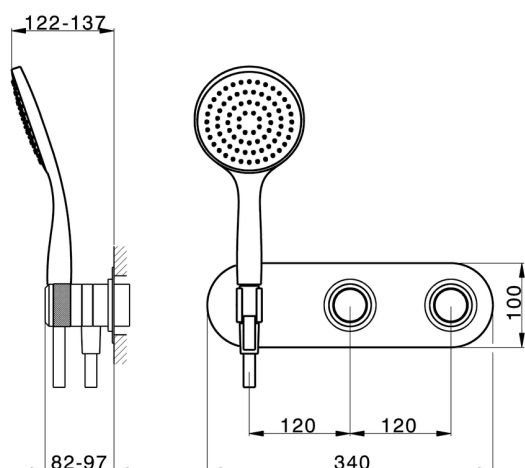

Parte esterna termostatico doccia incasso 2 uscite CHRONOS_CR019640

MODELLO **CR019640**

Parte esterna termostatico doccia incasso 2 uscite, con deviaspout 2 uscite, doccetta monogetto Emotion D.130 mm in ABS, flessibile liscio SUPREME 150 cm, senza parte incasso - per art.ZB019340

FINITURE DISPONIBILI

-  **21** 21 Cromo
-  **2F** 2F Nichel Spazzolato
-  **2Q** 2Q Black Titanium

CARATTERISTICHE

Installazione **Incasso**
 Parti Incasso necessarie **ZB019340**

Termostatico

Il Termostatico Huber è il tuo personale gestore dell'acqua che ti aiuta a gestire e controllare acqua ed energia senza sprechi.

Parte esterna termostatico doccia incasso 2 uscite CHRONOS_CR019640

CR019640

<https://huberitalia.com/parte-esterna-termostatico-doccia-incasso-2-uscite-chronos-cr019640>

Parte incasso termostatico vasca 2 uscite INCASSO_ZB019340
MODELLO ZB019340

Parte incasso termostatico doccia 2 uscite, senza parte esterna

FINITURE DISPONIBILI

04 04 Senza Finitura

CARATTERISTICHE

Installazione	Incasso
Ricambio Cartuccia	24.04A.PP
Cartuccia Termostatica Plus P 8X20	
Incasso	1