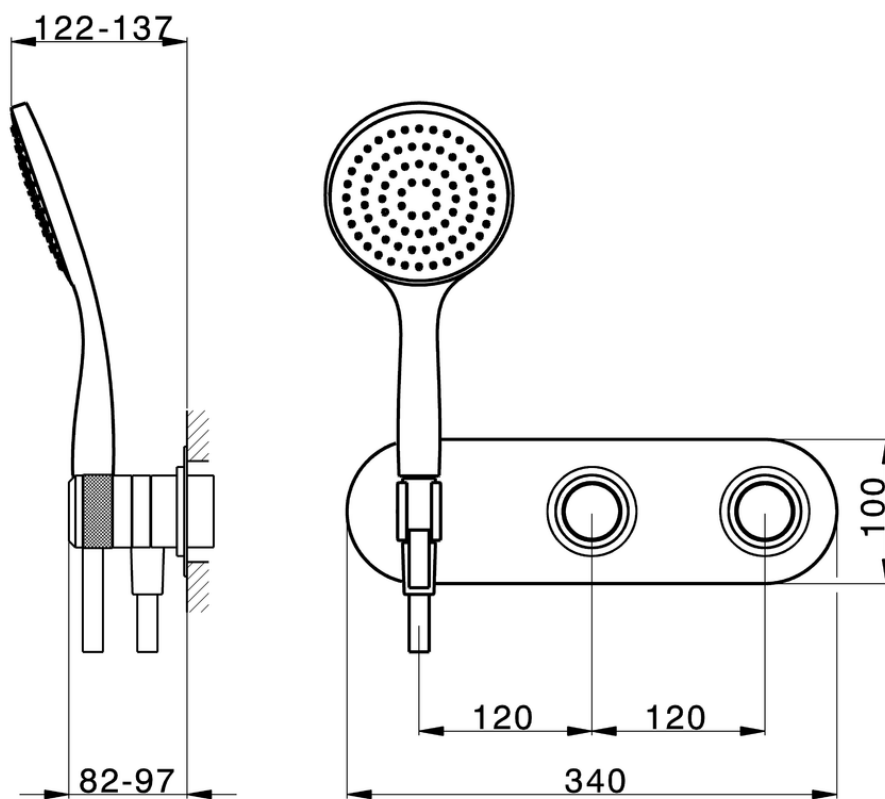

## Parte esterna termostatico doccia incasso 2 uscite CHRONOS\_CR019640

CR019640

<https://huberitalia.com/parte-esterna-termostatico-doccia-incasso-2-uscite-chronos-cr019640>

ZB019340

<https://huberitalia.com/parte-incasso-termostatico-vasca-2-uscite-incasso-zb019340>