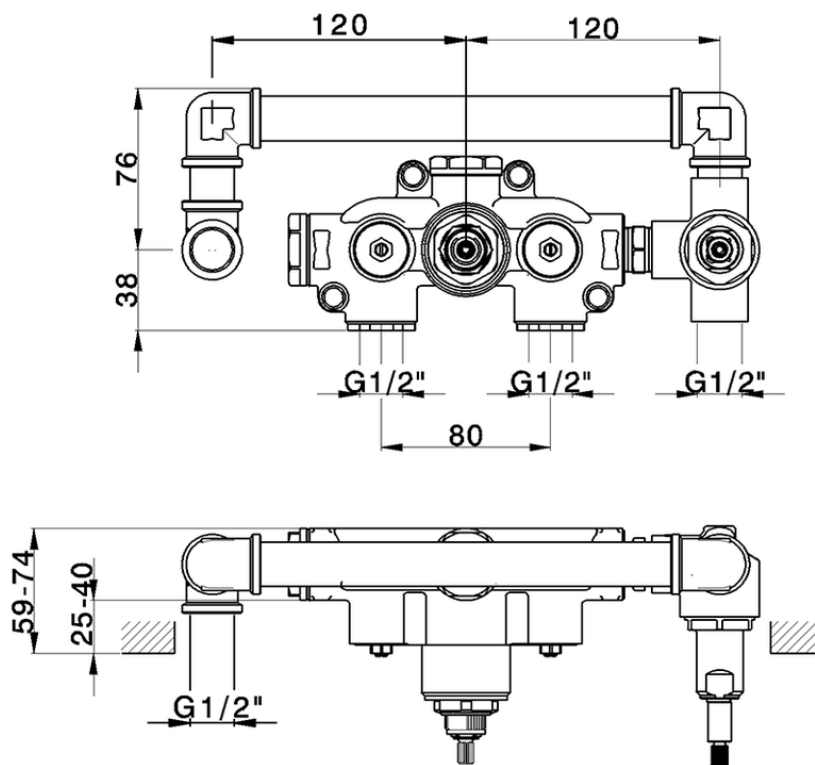

## Parte esterna termostatico doccia incasso 2 uscite CHRONOS\_CR019640

CR019640

<https://huberitalia.com/parte-esterna-termostatico-doccia-incasso-2-uscite-chronos-cr019640>

ZB019340

<https://huberitalia.com/parte-incasso-termostatico-vasca-2-uscite-incasso-zb019340>